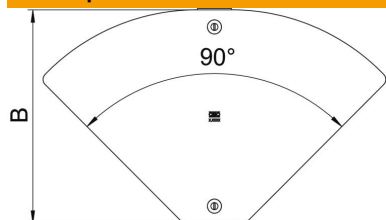

### Исходные данные

Артикульный номер	6040792
Тип	DFBMV 600 DD
Обозначение 1	Крышка для угловой секции
Обозначение 2	для кабельного лотка Magic
Производитель	OBO
Размер	604x908
Материал	Сталь
Поверхность	Конвейерное цинкование методом двойного погружения
Стандарт поверхности	DIN EN 10346
Минимальная единица продажи	1
Единица расхода	Шт.
Масса	340,6 кг
Единица веса	кг/100 шт.

# Технический паспорт

Крышка угловой секции, регулируемая, Magic DD

Артикульный номер: 6040792

## Размеры

Ширина	600 мм
Толщина листа	1,25 мм
Размер B	600 мм