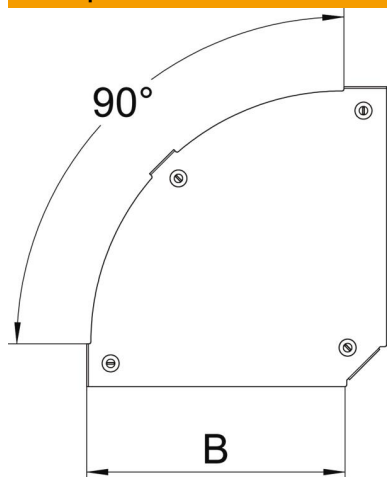

Технический паспорт

Крышка угловой секции 90° Magic

Артикульный номер: 7138502

Крышка угловой секции 90° с предварительно установленными фиксаторами.
Крышку можно устанавливать на фасонные детали с боковыми стенками любой высоты.

St Сталь

FS оцинкован конвейерным методом

Исходные данные

Артикульный номер	7138502
Тип	DFBM 90 150 FS
Обозначение 1	Крышка угловой секции 90°
Обозначение 2	для угловой секции RBM 90 150
Производитель	OBO
Размер	B=150mm
Материал	Сталь
Поверхность	оцинкован конвейерным методом
Стандарт поверхности	DIN EN 10346
Минимальная единица продажи	1
Единица расхода	Шт.
Масса	28,5 кг
Единица веса	кг/100 шт.

Технический паспорт

Крышка угловой секции 90° Magic

Артикульный номер: 7138502

Размеры

Ширина	150 мм
Ширина	6 in
Толщина листа	0,05 in
Толщина листа	1,25 мм
Размер B	150 мм

Технические характеристики

Изгиб (угол)	90°
Вид крепления	Поворотный фиксатор
Повышение живучести конструкции	нет
Подходит для проволочного лотка	нет
Подходит для кабельных лестничных лотков	да
Подходит для кабельного лотка	да
Изменение направления	горизонтальный
Нержавеющая сталь, протравленная	нет
Конец шарнира	нет