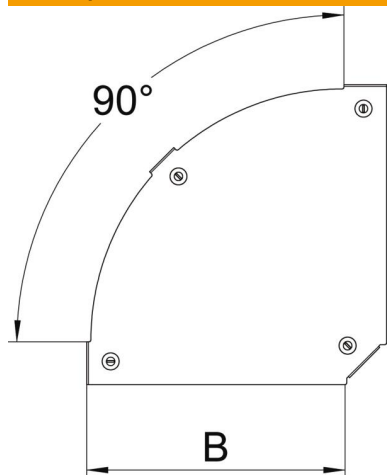

Технический паспорт

Крышка угловой секции 90° Magic

Артикульный номер: 7138504

Крышка угловой секции 90° с предварительно установленными фиксаторами.
Крышку можно устанавливать на фасонные детали с боковыми стенками любой высоты.

St Сталь

FS оцинкован конвейерным методом

Исходные данные

Артикульный номер	7138504
Обозначение 1	Крышка угловой секции 90°
Обозначение 2	для угловой секции RBM 90 200
Производитель	OBO
Размер	V=200mm
Цвет	цинковый
Материал	Сталь
Поверхность	оцинкован конвейерным методом
Стандарт поверхности	DIN EN 10346
Минимальная единица продажи	1
Единица расхода	Шт.
Масса	43 кг
Единица веса	кг/100 шт.
Углеродный след CO (GWP) от колыбели до ворот	1,831 кг COe / 1 Шт.

Технический паспорт

Крышка угловой секции 90° Magic

Артикульный номер: 7138504

Размеры

Ширина	200 мм
Ширина	8 in
Толщина листа	0,05 in
Толщина листа	1,25 мм
Размер B	200 мм

Технические характеристики

Изгиб (угол)	90°
Вид крепления	Поворотный фиксатор
Повышение живучести конструкции	нет
Подходит для проволочного лотка	нет
Подходит для кабельных лестничных лотков	да
Подходит для кабельного лотка	да
Изменение направления	горизонтальный
Нержавеющая сталь, протравленная	нет
Конец шарнира	нет