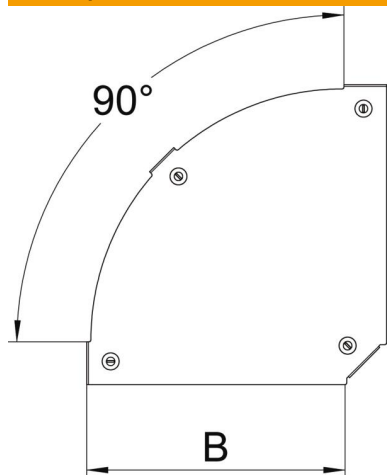

Технический паспорт

Крышка угловой секции 90° Magic

Артикульный номер: 7138508

Крышка угловой секции 90° с предварительно установленными фиксаторами.
Крышку можно устанавливать на фасонные детали с боковыми стенками любой высоты.

St Сталь

FS оцинкован конвейерным методом

Исходные данные

Артикульный номер	7138508
Тип	DFBM 90 400 FS
Обозначение 1	Крышка угловой секции 90°
Обозначение 2	для угловой секции RBM 90 400
Производитель	OBO
Размер	B=400mm
Материал	Сталь
Поверхность	оцинкован конвейерным методом
Стандарт поверхности	DIN EN 10346
Минимальная единица продажи	1
Единица расхода	Шт.
Масса	165 кг
Единица веса	кг/100 шт.
Углеродный след CO ₂ (GWP) от колыбели до ворот	5,8734 кг CO ₂ e / 1 Шт.

Технический паспорт

Крышка угловой секции 90° Magic

Артикульный номер: 7138508

Размеры

Ширина	400 мм
Ширина	20 in
Толщина листа	0,05 in
Толщина листа	1,25 мм
Размер B	400 мм

Технические характеристики

Изгиб (угол)	90°
Вид крепления	Поворотный фиксатор
Повышение живучести конструкции	нет
Подходит для проволочного лотка	нет
Подходит для кабельных лестничных лотков	да
Подходит для кабельного лотка	да
Изменение направления	горизонтальный
Нержавеющая сталь, протравленная	нет
Конец шарнира	нет