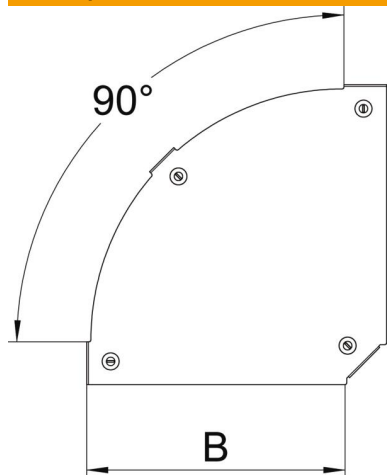

Технический паспорт

Крышка угловой секции 90° Magic

Артикульный номер: 7138510

Крышка угловой секции 90° с предварительно установленными фиксаторами.
Крышку можно устанавливать на фасонные детали с боковыми стенками любой высоты.

St Сталь

FS оцинкован конвейерным методом

Исходные данные

Артикульный номер	7138510
Тип	DFBM 90 500 FS
Обозначение 1	Крышка угловой секции 90°
Обозначение 2	для угловой секции RBM 90 500
Производитель	OBO
Размер	V=500mm
Материал	Сталь
Поверхность	оцинкован конвейерным методом
Стандарт поверхности	DIN EN 10346
Минимальная единица продажи	1
Единица расхода	Шт.
Масса	244,1 кг
Единица веса	кг/100 шт.

Технический паспорт

Крышка угловой секции 90° Magic

Артикульный номер: 7138510

Размеры

Ширина	500 мм
Ширина	20 in
Толщина листа	0,05 in
Толщина листа	1,25 мм
Размер B	500 мм

Технические характеристики

Изгиб (угол)	90°
Вид крепления	Поворотный фиксатор
Повышение живучести конструкции	нет
Подходит для проволочного лотка	нет
Подходит для кабельных лестничных лотков	да
Подходит для кабельного лотка	да
Изменение направления	горизонтальный
Нержавеющая сталь, протравленная	нет
Конец шарнира	нет