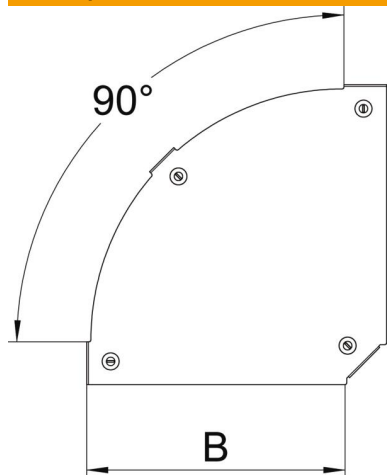

Технический паспорт

Крышка угловой секции 90° Magic

Артикульный номер: 7138512

Крышка угловой секции 90° с предварительно установленными фиксаторами.
Крышку можно устанавливать на фасонные детали с боковыми стенками любой высоты.

St Сталь

FS оцинкован конвейерным методом

Исходные данные

Артикульный номер	7138512
Тип	DFBM 90 600 FS
Обозначение 1	Крышка угловой секции 90°
Обозначение 2	для угловой секции RBM 90 600
Производитель	OBO
Размер	B=600mm
Материал	Сталь
Поверхность	оцинкован конвейерным методом
Стандарт поверхности	DIN EN 10346
Минимальная единица продажи	1
Единица расхода	Шт.
Масса	338,1 кг
Единица веса	кг/100 шт.

Технический паспорт

Крышка угловой секции 90° Magic

Артикульный номер: 7138512

Размеры

Ширина	600 мм
Ширина	24 in
Толщина листа	0,05 in
Толщина листа	1,25 мм
Размер B	600 мм

Технические характеристики

Изгиб (угол)	90°
Вид крепления	Поворотный фиксатор
Повышение живучести конструкции	нет
Подходит для проволочного лотка	нет
Подходит для кабельных лестничных лотков	да
Подходит для кабельного лотка	да
Изменение направления	горизонтальный
Нержавеющая сталь, протравленная	нет
Конец шарнира	нет