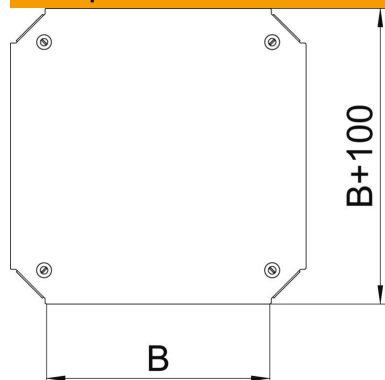

### Исходные данные

Артикульный номер	7138970
Тип	DFKM 100 DD
Обозначение 1	Крышка крестообр. секции
Обозначение 2	для секции RKM 100
Производитель	OBO
Размер	B=100mm
Материал	Сталь
Поверхность	Конвейерное цинкование методом двойного погружения
Стандарт поверхности	DIN EN 10346
Минимальная единица продажи	1
Единица расхода	Шт.
Масса	36,3 кг
Единица веса	кг/100 шт.

## Размеры

Ширина	100 мм
Ширина	4 in
Размер В	100 мм