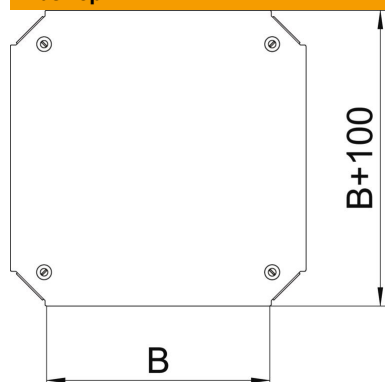

Технический паспорт

Крышка крестообразной секции Magic DD

Артикульный номер: 7138974

Крышка крестообразной секции с поворотными фиксаторами.
Крышку можно устанавливать на фасонные детали с боковыми стенками любой высоты.

St Сталь

DD Конвейерное цинкование методом двойного погружения

Исходные данные

Артикульный номер	7138974
Тип	DFKM 200 DD
Обозначение 1	Крышка крестообр. секции
Обозначение 2	для секции RKM 200
Производитель	OBO
Размер	B=200mm
Материал	Сталь
Поверхность	Конвейерное цинкование методом двойного погружения
Стандарт поверхности	DIN EN 10346
Минимальная единица продажи	1
Единица расхода	Шт.
Масса	75 кг
Единица веса	кг/100 шт.

Технический паспорт

Крышка крестообразной секции Magic DD

Артикульный номер: 7138974

Размеры

Ширина	200 мм
Ширина	8 in
Размер B	200 мм

Технические характеристики

Вид крепления	Поворотный фиксатор
Подходит для кабельных лестничных лотков	да
Подходит для кабельного лотка	да
Прочность материала	1,25 мм
Нержавеющая сталь, протравленная	нет