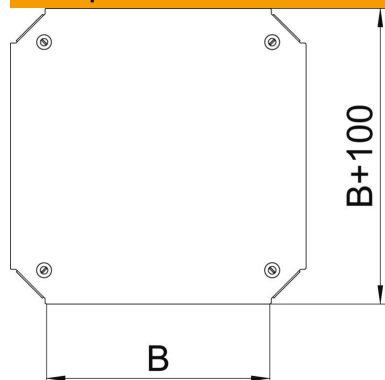

Технический паспорт

Крышка крестообразной секции Magic DD

Артикульный номер: 7138978

Крышка крестообразной секции с поворотными фиксаторами.
Крышку можно устанавливать на фасонные детали с боковыми стенками любой высоты.

St Сталь

DD Конвейерное цинкование методом двойного погружения

Исходные данные

Артикульный номер	7138978
Тип	DFKM 400 DD
Обозначение 1	Крышка крестообр. секции
Обозначение 2	для секции RKM 400
Производитель	OBO
Размер	V=400mm
Материал	Сталь
Поверхность	Конвейерное цинкование методом двойного погружения
Стандарт поверхности	DIN EN 10346
Минимальная единица продажи	1
Единица расхода	Шт.
Масса	246,9 кг
Единица веса	кг/100 шт.

Технический паспорт

Крышка крестообразной секции Magic DD

Артикульный номер: 7138978

Размеры

Ширина	400 мм
Ширина	16 in
Размер B	400 мм

Технические характеристики

Вид крепления	Поворотный фиксатор
Подходит для кабельных лестничных лотков	да
Подходит для кабельного лотка	да
Прочность материала	1,25 мм
Нержавеющая сталь, протравленная	нет