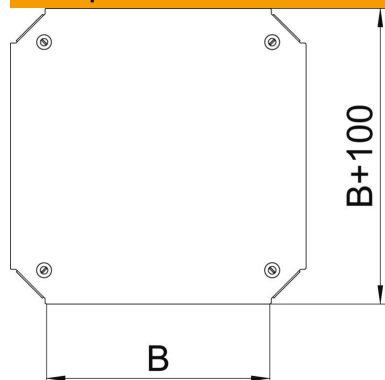

Технический паспорт

Крышка крестообразной секции Magic DD

Артикульный номер: 7138980

Крышка крестообразной секции с поворотными фиксаторами.
Крышку можно устанавливать на фасонные детали с боковыми стенками любой высоты.

St Сталь

DD Конвейерное цинкование методом двойного погружения

Исходные данные

Артикульный номер	7138980
Обозначение 1	Крышка крестообр. секции
Обозначение 2	для секции RKM 500
Производитель	OBO
Размер	V=500mm
Материал	Сталь
Поверхность	Конвейерное цинкование методом двойного погружения
Стандарт поверхности	DIN EN 10346
Минимальная единица продажи	1
Единица расхода	Шт.
Масса	353,7 кг
Единица веса	кг/100 шт.

Технический паспорт

Крышка крестообразной секции Magic DD

Артикульный номер: 7138980

Размеры

Ширина	500 мм
Размер B	500 мм

Технические характеристики

Вид крепления	Поворотный фиксатор
Подходит для кабельных лестничных лотков	да
Подходит для кабельного лотка	да
Прочность материала	1,25 мм
Нержавеющая сталь, протравленная	нет