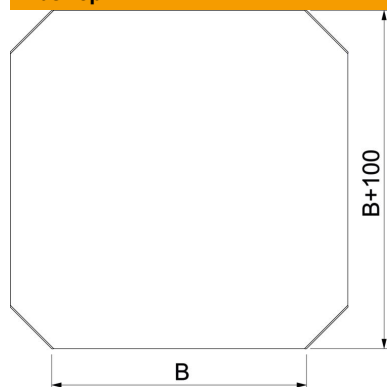

## Крышка крестообразной секции RU FS

Артикульный номер: 7128750

Крышка крестообразной секции с поворотными фиксаторами.  
Крышку можно устанавливать на фасонные детали с боковыми стенками любой высоты.

### Исходные данные

Артикульный номер	7128750
Тип	DFK 100 FS RU
Обозначение 1	Крышка крестообр. секции
Производитель	OBO
Размер	B100mm
Материал	Сталь
Поверхность	оцинкован конвейерным методом
Стандарт поверхности	DIN EN 10346
Минимальная единица продажи	1
Единица расхода	Шт.
Масса	19 кг
Единица веса	кг/100 шт.

## Размеры

Ширина	100 мм
Толщина листа	0,7 мм
Размер B	100 мм