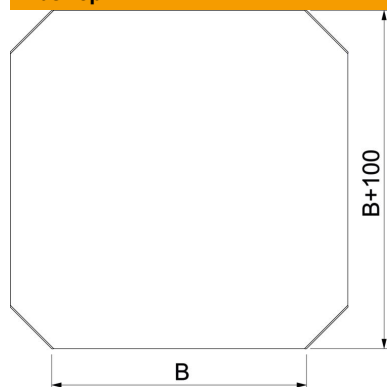

Технический паспорт

Крышка крестообразной секции RU FS

Артикульный номер: 7128754

Крышка крестообразной секции с поворотными фиксаторами.
Крышку можно устанавливать на фасонные детали с боковыми стенками любой высоты.

CE

St Сталь

FS оцинкован конвейерным методом

Исходные данные

Артикульный номер	7128754
Тип	DFK 200 FS RU
Обозначение 1	Крышка крестообр. секции
Производитель	OBO
Размер	B200mm
Материал	Сталь
Поверхность	оцинкован конвейерным методом
Стандарт поверхности	DIN EN 10346
Минимальная единица продажи	1
Единица расхода	Шт.
Масса	49 кг
Единица веса	кг/100 шт.

Технический паспорт

Крышка крестообразной секции RU FS

Артикульный номер: 7128754

Размеры

Ширина	200 мм
Толщина листа	0,7 мм
Размер B	200 мм

Технические характеристики

Вид крепления	накладной
Подходит для кабельных лестничных лотков	да
Подходит для кабельного лотка	да
Прочность материала	0,7 мм
Нержавеющая сталь, протравленная	нет