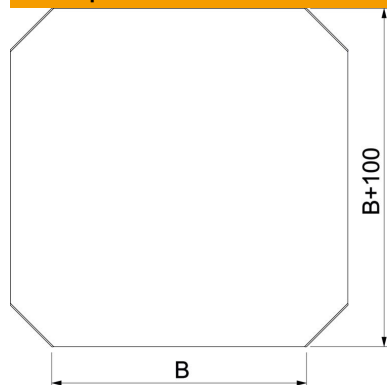

## Крышка крестообразной секции RU FS

Артикульный номер: 7128758

Крышка крестообразной секции с поворотными фиксаторами.  
Крышку можно устанавливать на фасонные детали с боковыми стенками любой высоты.

### Исходные данные

Артикульный номер	7128758
Тип	DFK 400 FS RU
Обозначение 1	Крышка крестообр. секции
Производитель	OBO
Размер	B400mm
Материал	Сталь
Поверхность	оцинкован конвейерным методом
Стандарт поверхности	DIN EN 10346
Минимальная единица продажи	1
Единица расхода	Шт.
Масса	136 кг
Единица веса	кг/100 шт.

## Размеры

Ширина	400 мм
Толщина листа	0,7 мм
Размер B	400 мм