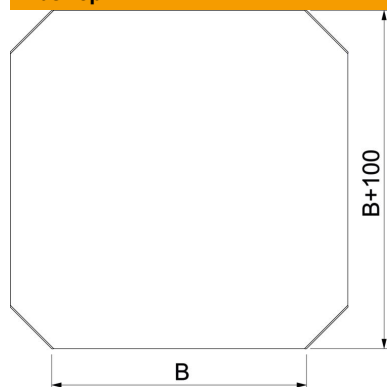

## Крышка крестообразной секции RU FS

Артикульный номер: 7128760

Крышка крестообразной секции с поворотными фиксаторами.  
Крышку можно устанавливать на фасонные детали с боковыми стенками любой высоты.

### Исходные данные

Артикульный номер	7128760
Тип	DFK 500 FS RU
Обозначение 1	Крышка крестообр. секции
Производитель	OBO
Размер	B500mm
Материал	Сталь
Поверхность	оцинкован конвейерным методом
Стандарт поверхности	DIN EN 10346
Минимальная единица продажи	1
Единица расхода	Шт.
Масса	195 кг
Единица веса	кг/100 шт.

## Размеры

Ширина	500 мм
Толщина листа	0,7 мм
Размер B	500 мм