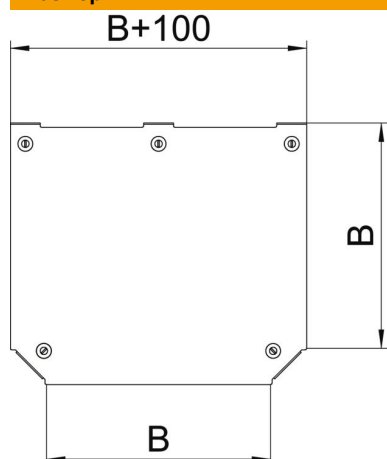

## Крышка Т-образного ответвления Magic

Артикульный номер: 7138792

Крышка Т-образной секции с поворотными фиксаторами.  
Крышку можно устанавливать на фасонные детали с боковыми стенками любой высоты.

**St** Сталь

### Исходные данные

Артикульный номер	7138792
Тип	DFTM 150 FS
Обозначение 1	Крышка Т-образной секции
Обозначение 2	для секции RTM 150
Производитель	OBO
Размер	V=150mm
Цвет	цинковый
Материал	Сталь
Поверхность	оцинкован конвейерным методом
Стандарт поверхности	DIN EN 10346
Минимальная единица продажи	1
Единица расхода	Шт.
Масса	45,7 кг
Единица веса	кг/100 шт.

### Размеры

Ширина	150 мм
Ширина	6 in
Толщина листа	1,25 мм
Размер B	150 мм