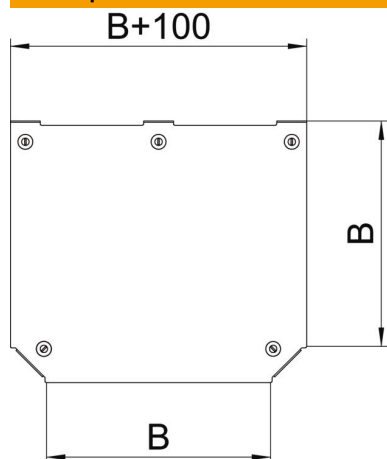

### Исходные данные

Артикульный номер	7138794
Тип	DFTM 200 FS
Обозначение 1	Крышка Т-образной секции
Обозначение 2	для секции RTM 200
Производитель	OBO
Размер	B=200mm
Материал	Сталь
Поверхность	оцинкован конвейерным методом
Стандарт поверхности	DIN EN 10346
Минимальная единица продажи	1
Единица расхода	Шт.
Масса	64,9 кг
Единица веса	кг/100 шт.

### Размеры

Ширина	200 мм
Ширина	8 in
Толщина листа	1,25 мм
Размер B	200 мм