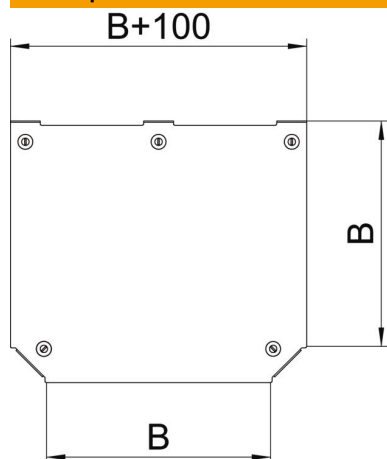

### Исходные данные

Артикульный номер	7138796
Тип	DFTM 300 FS
Обозначение 1	Крышка Т-образной секции
Обозначение 2	для секции RTM 300
Производитель	OBO
Размер	B=300mm
Материал	Сталь
Поверхность	оцинкован конвейерным методом
Стандарт поверхности	DIN EN 10346
Минимальная единица продажи	1
Единица расхода	Шт.
Масса	117,6 кг
Единица веса	кг/100 шт.

### Размеры

Ширина	300 мм
Ширина	12 in
Толщина листа	1,25 мм
Размер B	300 мм