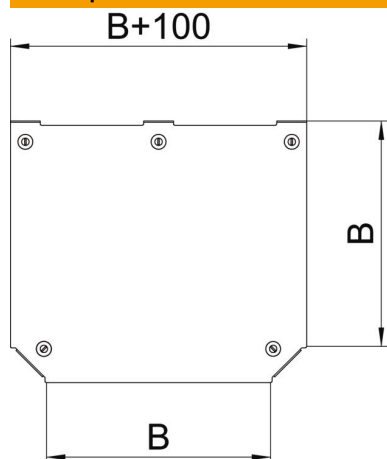

Технический паспорт

Крышка Т-образного ответвления Magic

Артикульный номер: 7138798

Крышка Т-образной секции с поворотными фиксаторами.
Крышку можно устанавливать на фасонные детали с боковыми стенками любой высоты.

St Сталь

FS оцинкован конвейерным методом

Исходные данные

Артикульный номер	7138798
Тип	DFTM 400 FS
Обозначение 1	Крышка Т-образной секции
Обозначение 2	для секции RTM 400
Производитель	OBO
Размер	B=400mm
Материал	Сталь
Поверхность	оцинкован конвейерным методом
Стандарт поверхности	DIN EN 10346
Минимальная единица продажи	1
Единица расхода	Шт.
Масса	226,5 кг
Единица веса	кг/100 шт.

Технический паспорт

Крышка Т-образного ответвления Magic

Артикульный номер: 7138798

Размеры

Ширина	400 мм
Ширина	16 in
Толщина листа	1,25 мм
Размер B	400 мм

Технические характеристики

Вид крепления	Поворотный фиксатор
Подходит для кабельных лестничных лотков	да
Подходит для кабельного лотка	да
Толщина материала (дюймы)	0,05 in
Прочность материала	1,25 мм
Нержавеющая сталь, протравленная	нет