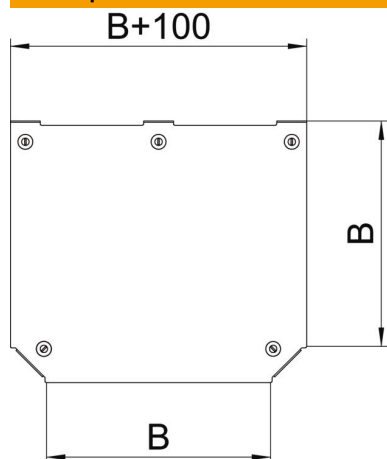

Технический паспорт

Крышка Т-образного ответвления Magic

Артикульный номер: 7138800

Крышка Т-образной секции с поворотными фиксаторами.
Крышку можно устанавливать на фасонные детали с боковыми стенками любой высоты.

St Сталь

FS оцинкован конвейерным методом

Исходные данные

Артикульный номер	7138800
Обозначение 1	Крышка Т-образной секции
Обозначение 2	для секции RTM 500
Производитель	OBO
Размер	В=500mm
Материал	Сталь
Поверхность	оцинкован конвейерным методом
Стандарт поверхности	DIN EN 10346
Минимальная единица продажи	1
Единица расхода	Шт.
Масса	325,8 кг
Единица веса	кг/100 шт.

Технический паспорт

Крышка Т-образного ответвления Magic

Артикульный номер: 7138800

Размеры

Ширина	500 мм
Ширина	20 in
Толщина листа	1,25 мм
Размер B	500 мм

Технические характеристики

Вид крепления	Поворотный фиксатор
Подходит для кабельных лестничных лотков	да
Подходит для кабельного лотка	да
Толщина материала (дюймы)	0,05 in
Прочность материала	1,25 мм
Нержавеющая сталь, протравленная	нет