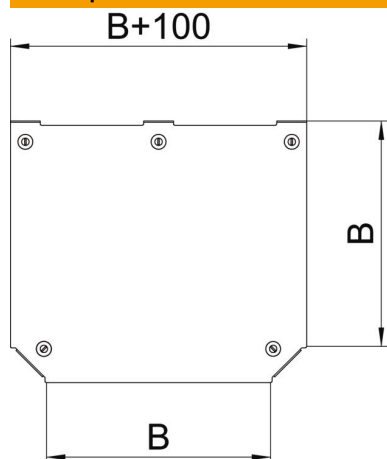

### Исходные данные

Артикульный номер	7138802
Обозначение 1	Крышка Т-образной секции
Обозначение 2	для секции RTM 600
Производитель	OBO
Размер	V=600mm
Материал	Сталь
Поверхность	оцинкован конвейерным методом
Стандарт поверхности	DIN EN 10346
Минимальная единица продажи	1
Единица расхода	Шт.
Масса	449,4 кг
Единица веса	кг/100 шт.

### Размеры

Ширина	600 мм
Ширина	24 in
Толщина листа	1,25 мм
Размер B	600 мм