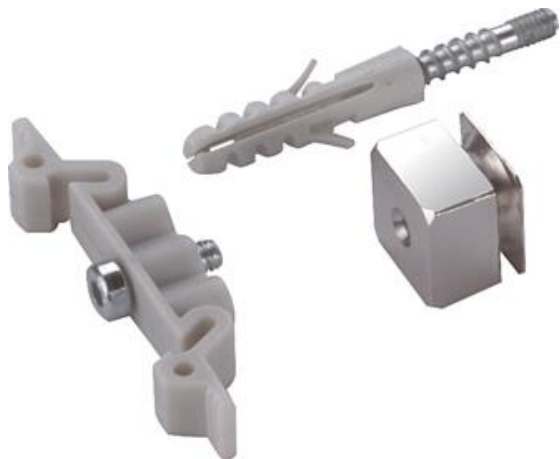

Технический паспорт

Крепежный комплект для DIN-рейки

Артикульный номер: 5082382

DLS-BS: Комплект крепежа рассчитан как для монтажа на DIN-рейке, так и для настенного монтажа; он может применяться для указанных ниже устройств защиты канала данных:

- Коак N-E5/...
- Коак B-E2/...
- RJ 11-Tde/4...
- RJ 45 S-...

Исходные данные

Артикульный номер	5082382
Тип	DLS-BS
Обозначение 1	Набор для крепления
Обозначение 2	для устройств защиты
Производитель	OBO
Минимальная единица продажи	1
Единица расхода	Шт.
Масса	5 кг
Единица веса	кг/100 шт.
Углеродный след CO ₂ (GWP) от колыбели до ворот	0,0736 кг CO ₂ e / 1 Шт.

Технический паспорт

Крепежный комплект для DIN-рейки

Артикульный номер: 5082382

Размеры

Технические характеристики

Исполнение

Для монтажа на
DIN-рейке
следующих
устройств:

- Коак B-E2/...
- Коак N-E5/...
- RJ 11-Tde/4...
- RJ 45 S-...