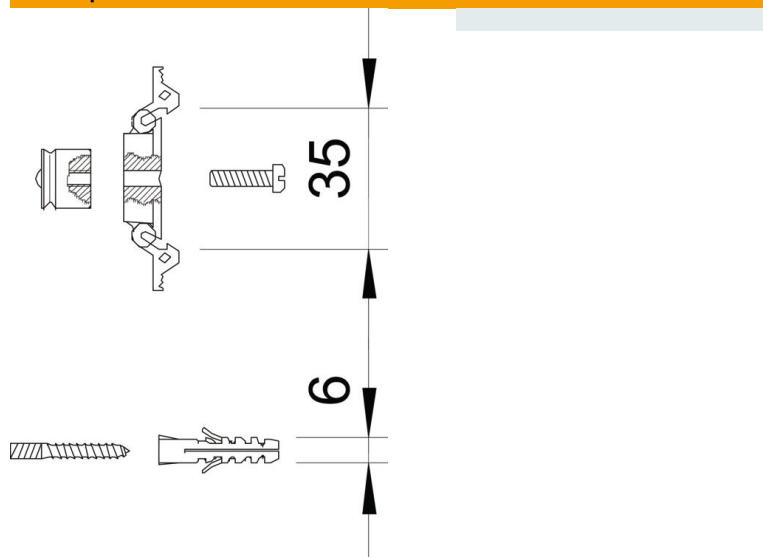

Технический паспорт

Крепежный комплект для DIN-рейки

Артикульный номер: 5082382

DLS-BS: Комплект крепежа рассчитан как для монтажа на DIN-рейке, так и для настенного монтажа; он может применяться для указанных ниже устройств защиты канала данных:

- Коак N-E5/...
- Коак B-E2/...
- RJ 11-Tde/4...
- RJ 45 S-...

Исходные данные

Артикульный номер	5082382
Тип	DLS-BS
Обозначение 1	Набор для крепления
Обозначение 2	для устройств защиты
Производитель	OBO
Минимальная единица продажи	1
Единица расхода	Шт.
Масса	5 кг
Единица веса	кг/100 шт.
Углеродный след CO ₂ (GWP) от колыбели до ворот	0,0736 кг CO ₂ e / 1 Шт.

Технический паспорт

Крепежный комплект для DIN-рейки

Артикульный номер: 5082382

Размеры

Технические характеристики

Исполнение

Для монтажа на
DIN-рейке
следующих
устройств:

- Коак B-E2/...
- Коак N-E5/...
- RJ 11-Tde/4...
- RJ 45 S-...