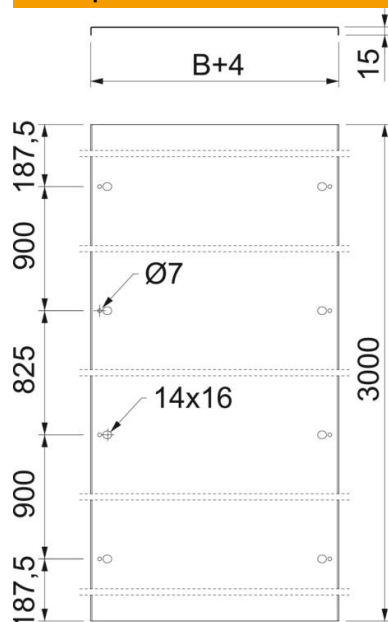

### Исходные данные

Артикульный номер	6051192
Тип	DRL FAM 230 A2
Обозначение 1	Крышка для дистанцион. монтажа
Обозначение 2	без дистанционных держателей
Производитель	OBO
Размер	230x3000
Цвет	цвета нержавеющей стали
Материал	Нержавеющая сталь 1.4301 (304)
Поверхность	без обработки, дообработанный
Стандарт поверхности	
Минимальная единица продажи	3
Единица расхода	Метр
Масса	299,37 кг
Единица веса	кг/100 м
Углеродный след CO <sub>2</sub> (GWP) от колыбели до ворот	16,961 кг CO <sub>2</sub> e / 1 Метр

## Размеры

Длина	3 000 мм
Ширина	230 мм
Толщина листа	1,5 мм