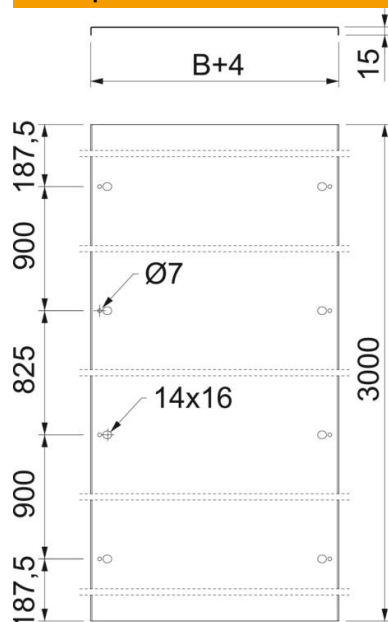

### Исходные данные

Артикульный номер	6051210
Тип	DRL FAM 230 A4
Обозначение 1	Крышка для дистанцион. монтажа
Обозначение 2	без дистанционных держателей
Производитель	OBO
Размер	230x3000
Цвет	цвета нержавеющей стали
Материал	Нержавеющая высококачественная сталь 1.4571
Поверхность	без обработки, дообработанный
Стандарт поверхности	
Минимальная единица продажи	3
Единица расхода	Метр
Масса	299,37 кг
Единица веса	кг/100 м
Углеродный след CO <sub>2</sub> (GWP) от колыбели до ворот	17,332 кг CO <sub>2</sub> e / 1 Метр

## Размеры

Длина	3 000 мм
Ширина	230 мм
Толщина листа	1,5 мм