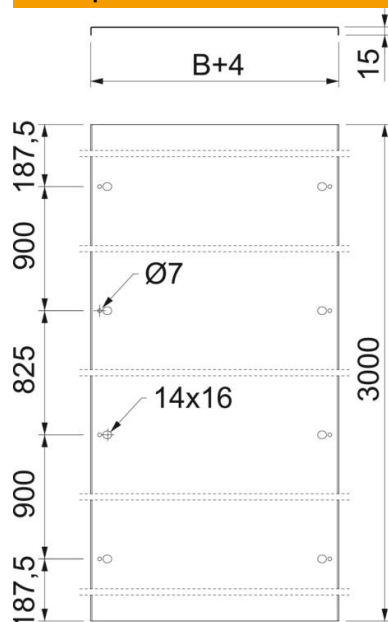

### Исходные данные

Артикульный номер	6051226
Тип	DRL FAM 430 FT
Обозначение 1	Крышка для дистанцион. монтажа
Обозначение 2	без дистанционных держателей
Производитель	OBO
Размер	430x3000
Цвет	цинковый
Материал	Сталь
Поверхность	Горячее цинкование методом погружения
Стандарт поверхности	DIN EN ISO 1461
Минимальная единица продажи	3
Единица расхода	Метр
Масса	570,37 кг
Единица веса	кг/100 м
Углеродный след CO <sub>2</sub> (GWP) от колыбели до ворот	12,9487 кг CO <sub>2</sub> e / 1 Метр

## Размеры

Длина	3 000 мм
Ширина	430 мм
Толщина листа	1,5 мм