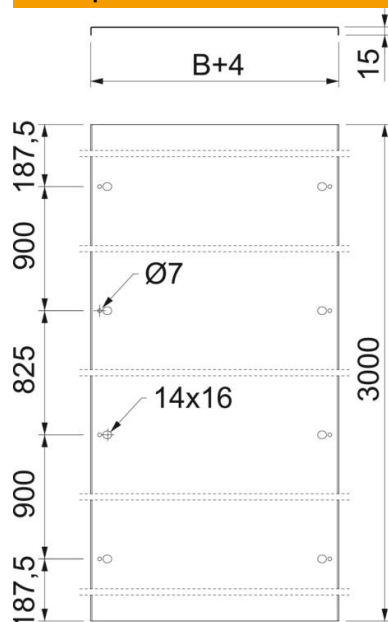

- A2** Нержавеющая сталь 1.4301 (304)
- 2B** без обработки, дообработанный

Исходные данные

| | |
|--|--------------------------------------|
| Артикульный номер | 6051200 |
| Тип | DRL FAM 630 A2 |
| Обозначение 1 | Крышка для дистанцион. монтажа |
| Обозначение 2 | без дистанционных держателей |
| Производитель | OBO |
| Размер | 630x3000 |
| Цвет | цвета нержавеющей стали |
| Материал | Нержавеющая сталь 1.4301 (304) |
| Поверхность | без обработки, дообработанный |
| Стандарт поверхности | |
| Минимальная единица продажи | 3 |
| Единица расхода | Метр |
| Масса | 770,37 кг |
| Единица веса | кг/100 м |
| Углеродный след CO ₂ (GWP) от колыбели до ворот | 42,268 кг CO ₂ e / 1 Метр |

Технический паспорт

Крышка с дистанционным держателем

Артикульный номер: 6051200

Размеры

| | |
|---------------|----------|
| Длина | 3 000 мм |
| Ширина | 630 мм |
| Толщина листа | 1,5 мм |

Технические характеристики