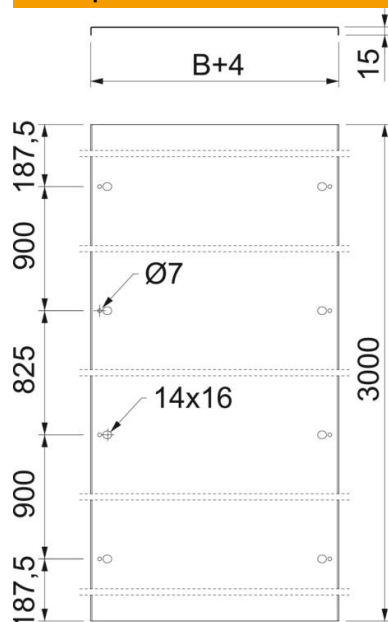

- A4** Нержавеющая высококачественная сталь 1.4571
- 2B** без обработки, дообработанный

Исходные данные

Артикульный номер	6051218
Тип	DRL FAM 630 A4
Обозначение 1	Крышка для дистанцион. монтажа
Обозначение 2	без дистанционных держателей
Производитель	OBO
Размер	630x3000
Цвет	цвета нержавеющей стали
Материал	Нержавеющая высококачественная сталь 1.4571
Поверхность	без обработки, дообработанный
Стандарт поверхности	
Минимальная единица продажи	3
Единица расхода	Метр
Масса	770,37 кг
Единица веса	кг/100 м
Углеродный след CO ₂ (GWP) от колыбели до ворот	42,2641 кг CO ₂ e / 1 Метр

Технический паспорт

Крышка с дистанционным держателем

Артикульный номер: 6051218

Размеры

Длина	3 000 мм
Ширина	630 мм
Толщина листа	1,5 мм

Технические характеристики

Повышение живучести конструкции	нет
Подходит для проволочного лотка	нет
Подходит для кабельных лестничных лотков	да
Подходит для кабельного лотка	да
Нержавеющая сталь, протравленная	нет