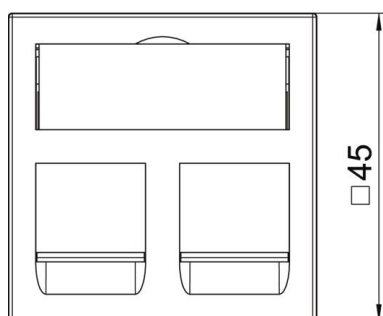

Технический паспорт

Корпус компьютерной розетки С, ширина 1 модуль, с наклонным выводом, без пылезащитных шторок
Артикульный номер: 6119288

Корпус компьютерной розетки с наклонным кабельным выводом, без шторок, для крепления двух телекоммуникационных модулей с гнездом RJ45. Установочный размер изделия: 45x45 мм. Растровое крепление подходит для вертикального и горизонтального монтажа в системном отверстии. Тип С имеет монтажное отверстие с размерами 19,30 x 14,80 мм и предназначен для непосредственного крепления модулей подключения к системам передачи данных в монтажном отверстии.

PC Поликарбонат

Исходные данные

Артикульный номер	6119288
Тип	DTS-02C SWGR1
Обозначение 1	Корпус компьютерной розетки
Обозначение 2	для 2 телеком. модулей типа С
Производитель	OBO
Размер	45x45mm
Цвет	цвет: черный; RAL 7021
Материал	Поликарбонат
Минимальная единица продажи	1
Единица расхода	Шт.
Масса	1,4 кг
Единица веса	кг/100 шт.
Углеродный след CO ₂ (GWP) от колыбели до ворот	0,162 кг CO ₂ e / 1 Шт.

Технический паспорт

Корпус компьютерной розетки С, ширина 1 модуль, с наклонным выводом, без пылезащитных шторок
Артикульный номер: 6119288

Размеры

Ширина	45 мм
Высота	45 мм

Технические характеристики

Количество единиц	1
Конструкция поверхности	матовый
Вид крепления	einrasten
Поле для маркировки	с полем для надписи
Не содержит галогенов	да
Откидная крышка	нет
Клеммная колодка	нет
С маркировкой	нет
С пылезащитой	нет
Монтажное отверстие	Тип С
Вид защиты	IP20
Глубина	26 мм
Несущее кольцо	нет
Прозрачный	нет
Применение	Встраиваемый телекоммуникационный соединитель
Возможность разгрузки от усилий натяжения	нет
Сводка	Основной элемент с центральной накладкой