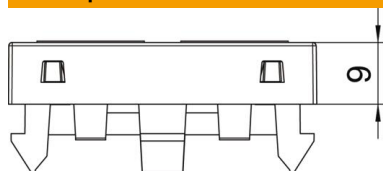

Технический паспорт

Корпус компьютерной розетки С, ширина 1 модуль, с наклонным выводом, без пылезащитных шторок
Артикульный номер: 6119288

Корпус компьютерной розетки с наклонным кабельным выводом, без шторок, для крепления двух телекоммуникационных модулей с гнездом RJ45. Установочный размер изделия: 45x45 мм. Растровое крепление подходит для вертикального и горизонтального монтажа в системном отверстии. Тип С имеет монтажное отверстие с размерами 19,30 x 14,80 мм и предназначен для непосредственного крепления модулей подключения к системам передачи данных в монтажном отверстии.

Корпус компьютерной розетки тип С (без пылезащитной заслонки) подходит для крепления следующих модулей подключения к системам передачи данных: 3М: Volition K6, K10 и Cat. 6A.

Для установки в коробах для монтажа электроустановочных изделий Rapid 45 и Rapid 80, электромонтажных колоннах ISS и системах подпольной прокладки кабеля.

PC Поликарбонат

Исходные данные

Артикульный номер	6119288
Тип	DTS-02C SWGR1
Обозначение 1	Корпус компьютерной розетки
Обозначение 2	для 2 телеком. модулей типа С
Производитель	OBO
Размер	45x45mm
Цвет	цвет: черный; RAL 7021
Материал	Поликарбонат
Минимальная единица продажи	1
Единица расхода	Шт.
Масса	1,4 кг
Единица веса	кг/100 шт.
Углеродный след CO ₂ (GWP) от колыбели до ворот	0,162 кг CO ₂ e / 1 Шт.

Технический паспорт

Корпус компьютерной розетки С, ширина 1 модуль, с наклонным выводом, без пылезащитных шторок
Артикульный номер: 6119288

Размеры

Ширина	45 мм
Высота	45 мм

Технические характеристики

Количество единиц	1
Конструкция поверхности	матовый
Вид крепления	einrasten
Поле для маркировки	с полем для надписи
Не содержит галогенов	да
Откидная крышка	нет
Клеммная колодка	нет
С маркировкой	нет
С пылезащитой	нет
Монтажное отверстие	Тип С
Вид защиты	IP20
Глубина	26 мм
Несущее кольцо	нет
Прозрачный	нет
Применение	Встраиваемый телекоммуникационный соединитель
Возможность разгрузки от усилий натяжения	нет
Сводка	Основной элемент с центральной накладкой