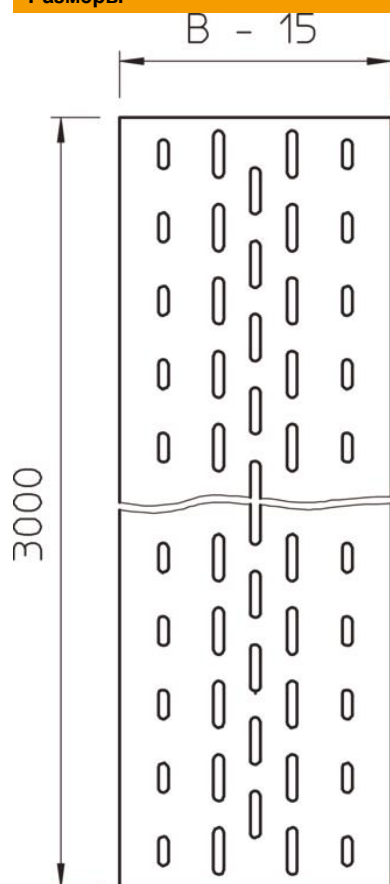

Технический паспорт

Донная вставка FT

Артикульный номер: 6103421

Донная вставная пластина для кабельного лотка лестничного типа.

St

Сталь

FT

Горячее цинкование методом погружения

Исходные данные

Артикульный номер	6103421
Тип	ELB-L 20 FT
Обозначение 1	Донная вставная пластина
Обозначение 2	с перфор.д. каб лотк лест типа
Производитель	OBO
Размер	200x3000
Цвет	цинковый
Материал	Сталь
Поверхность	Горячее цинкование методом погружения
Стандарт поверхности	DIN EN ISO 1461
Минимальная единица продажи	3
Единица расхода	Метр
Масса	100,24 кг
Единица веса	кг/100 м
Углеродный след CO ₂ (GWP) от колыбели до ворот	2,938 кг CO ₂ e / 1 Метр

Технический паспорт

Донная вставка FT

Артикульный номер: 6103421

Размеры

Длина	3 000 мм
Ширина	200 мм
Высота	45 мм
Размер B	200 мм

Технические характеристики

Прочность материала	1 мм
---------------------	------