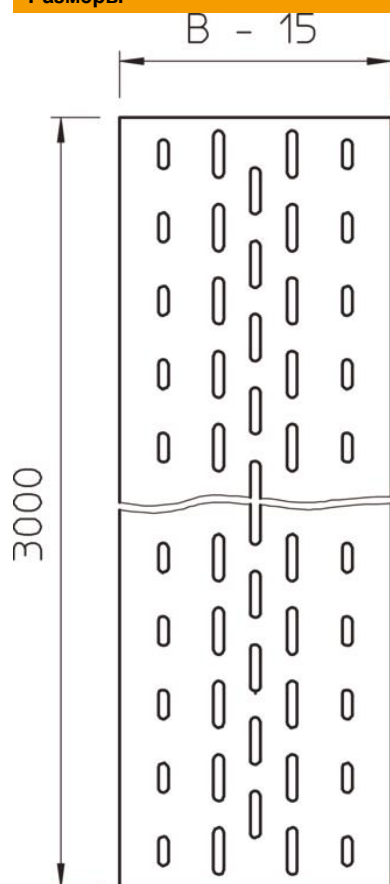

# Технический паспорт

Донная вставка FT

Артикульный номер: 6103456

Донная вставная пластина для кабельного лотка лестничного типа.

St

Сталь

FT

Горячее цинкование методом погружения

## Исходные данные

Артикульный номер	6103456
Тип	ELB-L 40 FT
Обозначение 1	Донная вставная пластина
Обозначение 2	с перфор.д. каб лотк лест типа
Производитель	OBO
Размер	400x3000
Цвет	цинковый
Материал	Сталь
Поверхность	Горячее цинкование методом погружения
Стандарт поверхности	DIN EN ISO 1461
Минимальная единица продажи	3
Единица расхода	Метр
Масса	211,04 кг
Единица веса	кг/100 м
Углеродный след CO <sub>2</sub> (GWP) от колыбели до ворот	5,4825 кг CO <sub>2</sub> e / 1 Метр

# Технический паспорт

Донная вставка FT

Артикульный номер: 6103456

## Размеры

Длина	3 000 мм
Ширина	400 мм
Высота	45 мм
Размер B	400 мм