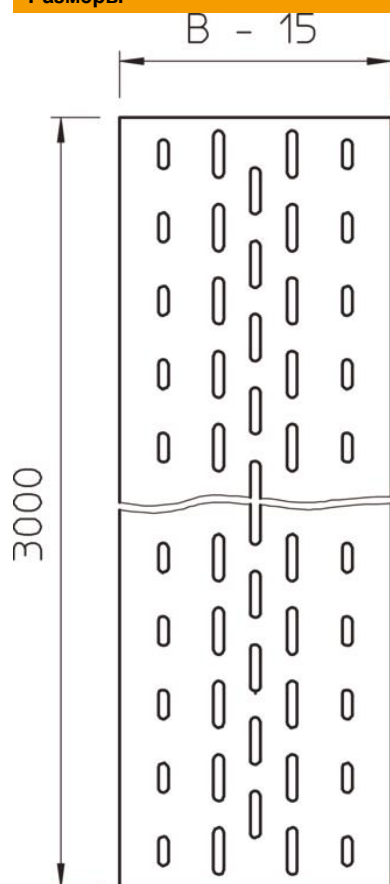

Технический паспорт

Донная вставка FT

Артикульный номер: 6103480

Донная вставная пластина для кабельного лотка лестничного типа.

St

Сталь

FT

Горячее цинкование методом погружения

Исходные данные

Артикульный номер	6103480
Тип	ELB-L 60 FT
Обозначение 1	Донная вставная пластина
Обозначение 2	с перфор.д. каб лотк лест типа
Производитель	OBO
Размер	600x3000
Цвет	цинковый
Материал	Сталь
Поверхность	Горячее цинкование методом погружения
Стандарт поверхности	DIN EN ISO 1461
Минимальная единица продажи	3
Единица расхода	Метр
Масса	322,87 кг
Единица веса	кг/100 м
Углеродный след CO ₂ (GWP) от колыбели до ворот	8,2976 кг CO ₂ e / 1 Метр

Технический паспорт

Донная вставка FT

Артикульный номер: 6103480

Размеры

Длина	3 000 мм
Ширина	600 мм
Высота	45 мм
Размер B	600 мм

Технические характеристики

Прочность материала	1 мм
---------------------	------