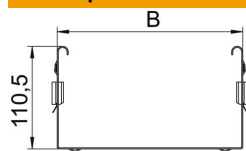

### Исходные данные

Артикульный номер	6065910
Тип	FVM 110 DD
Обозначение 1	Соединитель фасонных деталей
Обозначение 2	с быстрым соединителем
Производитель	OBO
Размер	110x100
Цвет	цинковый
Материал	Сталь
Поверхность	Конвейерное цинкование методом двойного погружения
Стандарт поверхности	DIN EN 10346
Минимальная единица продажи	1
Единица расхода	Шт.
Масса	42,9 кг
Единица веса	кг/100 шт.

### Размеры

Длина	135 мм
Ширина	100 мм
Высота	110 мм
Толщина листа	1,25 мм
Размер B	100 мм