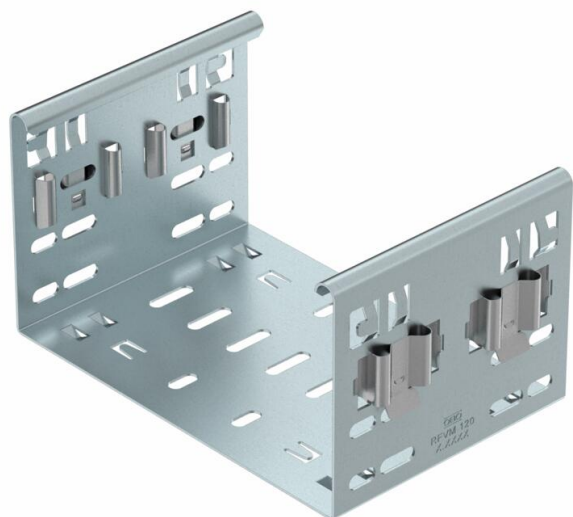

## Соединитель фасонных деталей Magic DD

Артикульный номер: 6065910

Formteilverbinder-Magic zur direkten und schraubenlosen Verbindung von Magic-Formteilen mit der Seitenhöhe 110 mm. Der Formteilverbinder ist mit vier Klammern ausgestattet und kann bei der einseitigen Bestückung von nur zwei Klammern auch zur direkten Verbindung mit einer geschnittenen Kabelrinne genutzt werden. Zur Verbindung einer geschnittenen Kabelrinne mit einem Formteil wird dann jeweils noch ein Längsverbinder-Set Magic benötigt.

Der Formteilverbinder ist für die Kabelrinentypen MKSM, MKSMU, SKSM und SKSMU kompatibel.

**St** Сталь

**DD** Конвейерное цинкование методом двойного погружения

### Исходные данные

Артикульный номер	6065910
Тип	FVM 110 DD
Обозначение 1	Соединитель фасонных деталей
Обозначение 2	с быстрым соединителем
Производитель	OBO
Размер	110x100
Цвет	цинковый
Материал	Сталь
Поверхность	Конвейерное цинкование методом двойного погружения
Стандарт поверхности	DIN EN 10346
Минимальная единица продажи	1
Единица расхода	Шт.
Масса	42,9 кг
Единица веса	кг/100 шт.