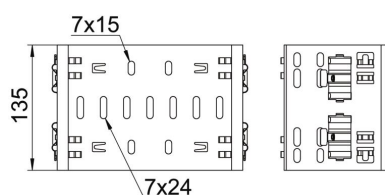

## Соединитель фасонных деталей Magic DD

Артикульный номер: 6065910

Formteilverbinder-Magic zur direkten und schraubenlosen Verbindung von Magic-Formteilen mit der Seitenhöhe 110 mm. Der Formteilverbinder ist mit vier Klammern ausgestattet und kann bei der einseitigen Bestückung von nur zwei Klammern auch zur direkten Verbindung mit einer geschnittenen Kabelrinne genutzt werden. Zur Verbindung einer geschnittenen Kabelrinne mit einem Formteil wird dann jeweils noch ein Längsverbinder-Set Magic benötigt.

### Исходные данные

Артикульный номер	6065910
Тип	FVM 110 DD
Обозначение 1	Соединитель фасонных деталей
Обозначение 2	с быстрым соединителем
Производитель	OBO
Размер	110x100
Цвет	цинковый
Материал	Сталь
Поверхность	Конвейерное цинкование методом двойного погружения
Стандарт поверхности	DIN EN 10346
Минимальная единица продажи	1
Единица расхода	Шт.
Масса	42,9 кг
Единица веса	кг/100 шт.

### Размеры

Длина	135 мм
Ширина	100 мм
Высота	110 мм
Толщина листа	1,25 мм
Размер B	100 мм