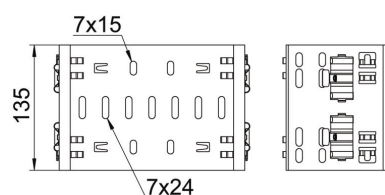

## Соединитель фасонных деталей Magic DD

Артикульный номер: 6065914

Formteilverbinder-Magic zur direkten und schraubenlosen Verbindung von Magic-Formteilen mit der Seitenhöhe 110 mm.  
Der Formteilverbinder ist mit vier Klammern ausgestattet und kann bei der einseitigen Bestückung von nur zwei Klammern auch zur direkten Verbindung mit einer geschnittenen Kabelrinne genutzt werden. Zur Verbindung einer geschnittenen Kabelrinne mit einem Formteil wird dann jeweils noch ein Längsverbinder-Set Magic benötigt.

### Исходные данные

Артикульный номер	6065914
Тип	FVM 120 DD
Обозначение 1	Соединитель фасонных деталей
Обозначение 2	с быстрым соединителем
Производитель	OBO
Размер	110x200
Цвет	цинковый
Материал	Сталь
Поверхность	Конвейерное цинкование методом двойного погружения
Стандарт поверхности	DIN EN 10346
Минимальная единица продажи	1
Единица расхода	Шт.
Масса	55 кг
Единица веса	кг/100 шт.

### Размеры

Длина	135 мм
Ширина	200 мм
Высота	110 мм
Толщина листа	1,25 мм
Размер B	200 мм