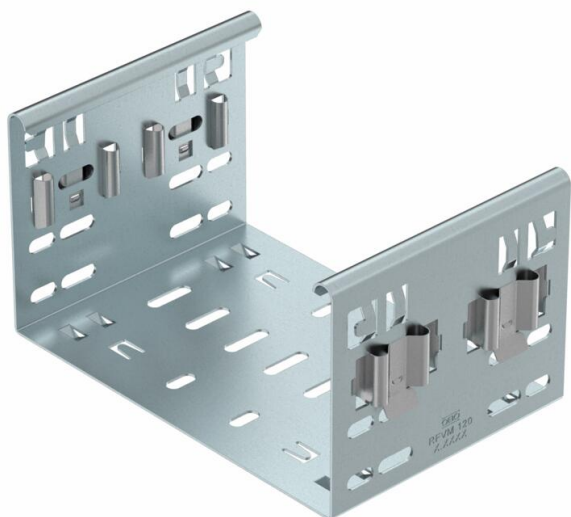

## Соединитель фасонных деталей Magic DD

Артикульный номер: 6065914

Formteilverbinder-Magic zur direkten und schraubenlosen Verbindung von Magic-Formteilen mit der Seitenhöhe 110 mm.  
Der Formteilverbinder ist mit vier Klammern ausgestattet und kann bei der einseitigen Bestückung von nur zwei Klammern auch zur direkten Verbindung mit einer geschnittenen Kabelrinne genutzt werden. Zur Verbindung einer geschnittenen Kabelrinne mit einem Formteil wird dann jeweils noch ein Längsverbinder-Set Magic benötigt.

Der Formteilverbinder ist für die Kabelrinentypen MKSM, MKSMU, SKSM und SKSMU kompatibel.

**St** Сталь

**DD** Конвейерное цинкование методом двойного погружения

### Исходные данные

Артикульный номер	6065914
Тип	FVM 120 DD
Обозначение 1	Соединитель фасонных деталей
Обозначение 2	с быстрым соединителем
Производитель	OBO
Размер	110x200
Цвет	цинковый
Материал	Сталь
Поверхность	Конвейерное цинкование методом двойного погружения
Стандарт поверхности	DIN EN 10346
Минимальная единица продажи	1
Единица расхода	Шт.
Масса	55 кг
Единица веса	кг/100 шт.