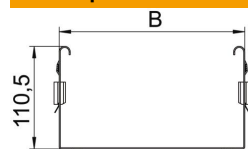

### Исходные данные

Артикульный номер	6065914
Тип	FVM 120 DD
Обозначение 1	Соединитель фасонных деталей
Обозначение 2	с быстрым соединителем
Производитель	OBO
Размер	110x200
Цвет	цинковый
Материал	Сталь
Поверхность	Конвейерное цинкование методом двойного погружения
Стандарт поверхности	DIN EN 10346
Минимальная единица продажи	1
Единица расхода	Шт.
Масса	55 кг
Единица веса	кг/100 шт.

### Размеры

Длина	135 мм
Ширина	200 мм
Высота	110 мм
Толщина листа	1,25 мм
Размер B	200 мм