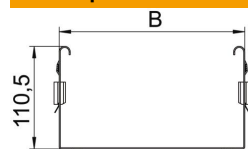

### Исходные данные

Артикульный номер	6065936
Тип	FVM 130 A2
Обозначение 1	Соединитель фасонных деталей
Обозначение 2	с быстрым соединителем
Производитель	OBO
Размер	110x300
Материал	Нержавеющая сталь 1.4301 (304)
Поверхность	без обработки, дообработанный
Стандарт поверхности	
Минимальная единица продажи	1
Единица расхода	Шт.
Масса	67,7 кг
Единица веса	кг/100 шт.

### Размеры

Длина	135 мм
Ширина	300 мм
Высота	110 мм
Толщина листа	1,25 мм
Размер B	300 мм