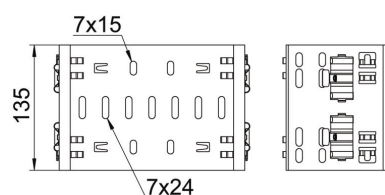

## Соединитель фасонных деталей Magic A2

Артикульный номер: 6065936

Formteilverbinder-Magic zur direkten und schraubenlosen Verbindung von Magic-Formteilen mit der Seitenhöhe 110 mm.  
Der Formteilverbinder ist mit vier Klammern ausgestattet und kann bei der einseitigen Bestückung von nur zwei Klammern auch zur direkten Verbindung mit einer geschnittenen Kabelrinne genutzt werden. Zur Verbindung einer geschnittenen Kabelrinne mit einem Formteil wird dann jeweils noch ein Längsverbinder-Set Magic benötigt.

### Исходные данные

Артикульный номер	6065936
Тип	FVM 130 A2
Обозначение 1	Соединитель фасонных деталей
Обозначение 2	с быстрым соединителем
Производитель	OBO
Размер	110x300
Материал	Нержавеющая сталь 1.4301 (304)
Поверхность	без обработки, дообработанный
Стандарт поверхности	
Минимальная единица продажи	1
Единица расхода	Шт.
Масса	67,7 кг
Единица веса	кг/100 шт.

### Размеры

Длина	135 мм
Ширина	300 мм
Высота	110 мм
Толщина листа	1,25 мм
Размер B	300 мм