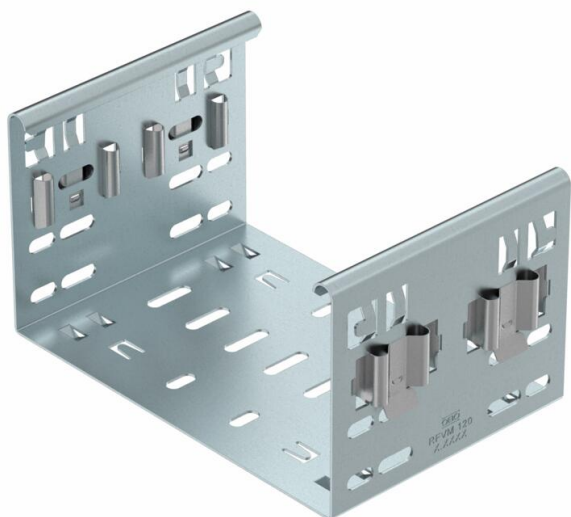

## Соединитель фасонных деталей Magic DD

Артикульный номер: 6065918

Formteilverbinder-Magic zur direkten und schraubenlosen Verbindung von Magic-Formteilen mit der Seitenhöhe 110 mm.  
Der Formteilverbinder ist mit vier Klammern ausgestattet und kann bei der einseitigen Bestückung von nur zwei Klammern auch zur direkten Verbindung mit einer geschnittenen Kabelrinne genutzt werden. Zur Verbindung einer geschnittenen Kabelrinne mit einem Formteil wird dann jeweils noch ein Längsverbinder-Set Magic benötigt.

Der Formteilverbinder ist für die Kabelrinentypen MKSM, MKSMU, SKSM und SKSMU kompatibel.

**St** Сталь

**DD** Конвейерное цинкование методом двойного погружения

### Исходные данные

Артикульный номер	6065918
Тип	FVM 140 DD
Обозначение 1	Соединитель фасонных деталей
Обозначение 2	с быстрым соединителем
Производитель	OBO
Размер	110x400
Цвет	цинковый
Материал	Сталь
Поверхность	Конвейерное цинкование методом двойного погружения
Стандарт поверхности	DIN EN 10346
Минимальная единица продажи	1
Единица расхода	Шт.
Масса	80,4 кг
Единица веса	кг/100 шт.