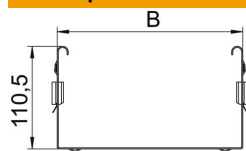

### Размеры

Длина	135 мм
Ширина	400 мм
Высота	110 мм
Толщина листа	1,25 мм
Размер B	400 мм