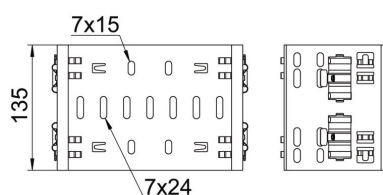

## Соединитель фасонных деталей Magic DD

Артикульный номер: 6065918

Formteilverbinder-Magic zur direkten und schraubenlosen Verbindung von Magic-Formteilen mit der Seitenhöhe 110 mm.  
Der Formteilverbinder ist mit vier Klammern ausgestattet und kann bei der einseitigen Bestückung von nur zwei Klammern auch zur direkten Verbindung mit einer geschnittenen Kabelrinne genutzt werden. Zur Verbindung einer geschnittenen Kabelrinne mit einem Formteil wird dann jeweils noch ein Längsverbinder-Set Magic benötigt.

### Исходные данные

Артикульный номер	6065918
Тип	FVM 140 DD
Обозначение 1	Соединитель фасонных деталей
Обозначение 2	с быстрым соединителем
Производитель	OBO
Размер	110x400
Цвет	цинковый
Материал	Сталь
Поверхность	Конвейерное цинкование методом двойного погружения
Стандарт поверхности	DIN EN 10346
Минимальная единица продажи	1
Единица расхода	Шт.
Масса	80,4 кг
Единица веса	кг/100 шт.

### Размеры

Длина	135 мм
Ширина	400 мм
Высота	110 мм
Толщина листа	1,25 мм
Размер B	400 мм