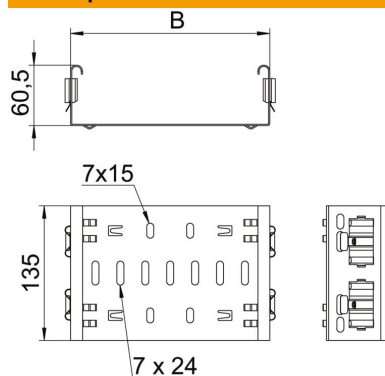

Технический паспорт

Соединитель фасонных деталей Magic A4

Артикульный номер: 6065750

Formteilverbinder-Magic zur direkten und schraubenlosen Verbindung von Magic-Formteilen mit der Seitenhöhe 60 mm.
Der Formteilverbinder ist mit vier Klammern ausgestattet und kann bei der einseitigen Bestückung von nur zwei Klammern auch zur direkten Verbindung mit einer geschnittenen Kabelrinne genutzt werden. Zur Verbindung einer geschnittenen Kabelrinne mit einem Formteil wird dann jeweils noch ein Längsverbinder-Set Magic benötigt.

Соединитель для фасонных деталей совместим с кабельными лотками типа MKSM, MKSMU, SKSM и SKSMU.

A4 Нержавеющая высококачественная сталь 1.4571

2B без обработки, дообработанный

Исходные данные

Артикульный номер	6065750
Тип	FVM 610 A4
Обозначение 1	Соединитель фасонных деталей
Обозначение 2	с быстрым соединителем
Производитель	OBO
Размер	60x100
Материал	Нержавеющая высококачественная сталь 1.4571
Поверхность	без обработки, дообработанный
Стандарт поверхности	
Минимальная единица продажи	1
Единица расхода	Шт.
Масса	31,9 кг
Единица веса	кг/100 шт.

Технический паспорт

Соединитель фасонных деталей Magic A4

Артикульный номер: 6065750

Размеры

Длина	135 мм
Ширина	100 мм
Высота	60 мм
Толщина листа	1,25 мм
Размер B	100 мм

Технические характеристики

Исполнение	Продольный соединитель
Повышение живучести конструкции	нет
Подходит для проволочного лотка	нет
Подходит для кабельных лестничных лотков	нет
Подходит для кабельного лотка	да
Подходит для высоты кабеленесущей системы	60 мм
Горизонтальный поворотный соединитель	нет
Вертикальный поворотный соединитель	нет
Нержавеющая сталь, протравленная	нет
Вид соединения	Безвинтовой соединитель