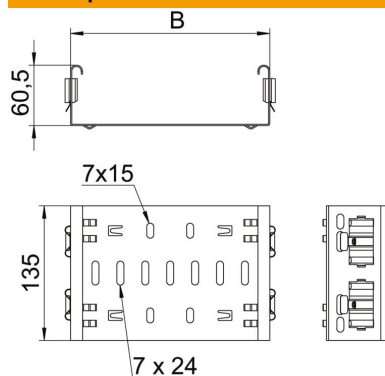

## Соединитель фасонных деталей Magic DD

Артикульный номер: 6065710

Formteilverbinder-Magic zur direkten und schraubenlosen Verbindung von Magic-Formteilen mit der Seitenhöhe 60 mm.  
Der Formteilverbinder ist mit vier Klammern ausgestattet und kann bei der einseitigen Bestückung von nur zwei Klammern auch zur direkten Verbindung mit einer geschnittenen Kabelrinne genutzt werden. Zur Verbindung einer geschnittenen Kabelrinne mit einem Formteil wird dann jeweils noch ein Längsverbinder-Set Magic benötigt.

### Исходные данные

Артикульный номер	6065710
Тип	FVM 610 DD
Обозначение 1	Соединитель фасонных деталей
Обозначение 2	с быстрым соединителем
Производитель	OBO
Размер	60x100
Цвет	цинковый
Материал	Сталь
Поверхность	Конвейерное цинкование методом двойного погружения
Стандарт поверхности	DIN EN 10346
Минимальная единица продажи	1
Единица расхода	Шт.
Масса	31,9 кг
Единица веса	кг/100 шт.

### Размеры

Длина	135 мм
Ширина	100 мм
Ширина	4 in
Высота	60 мм
Высота	2 in
Толщина листа	1,25 мм
Размер B	100 мм