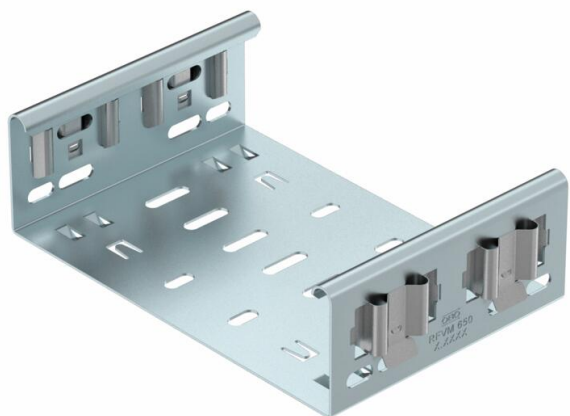

## Соединитель фасонных деталей Magic DD

Артикульный номер: 6065710

Formteilverbinder-Magic zur direkten und schraubenlosen Verbindung von Magic-Formteilen mit der Seitenhöhe 60 mm.  
Der Formteilverbinder ist mit vier Klammern ausgestattet und kann bei der einseitigen Bestückung von nur zwei Klammern auch zur direkten Verbindung mit einer geschnittenen Kabelrinne genutzt werden. Zur Verbindung einer geschnittenen Kabelrinne mit einem Formteil wird dann jeweils noch ein Längsverbinder-Set Magic benötigt.

Соединитель для фасонных деталей совместим с кабельными лотками типа MKSM, MKSMU, SKSM и SKSMU.

**St** Сталь

**DD** Конвейерное цинкование методом двойного погружения

### Исходные данные

Артикульный номер	6065710
Тип	FVM 610 DD
Обозначение 1	Соединитель фасонных деталей
Обозначение 2	с быстрым соединителем
Производитель	OBO
Размер	60x100
Цвет	цинковый
Материал	Сталь
Поверхность	Конвейерное цинкование методом двойного погружения
Стандарт поверхности	DIN EN 10346
Минимальная единица продажи	1
Единица расхода	Шт.
Масса	31,9 кг
Единица веса	кг/100 шт.