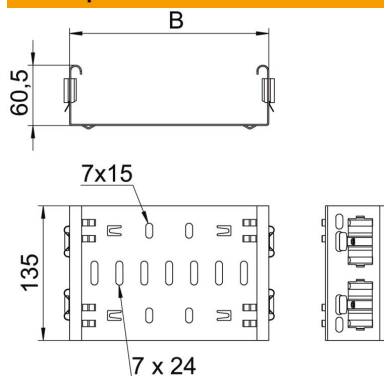

## Соединитель фасонных деталей Magic A2

Артикульный номер: 6065732

Formteilverbinder-Magic zur direkten und schraubenlosen Verbindung von Magic-Formteilen mit der Seitenhöhe 60 mm.  
Der Formteilverbinder ist mit vier Klammern ausgestattet und kann bei der einseitigen Bestückung von nur zwei Klammern auch zur direkten Verbindung mit einer geschnittenen Kabelrinne genutzt werden. Zur Verbindung einer geschnittenen Kabelrinne mit einem Formteil wird dann jeweils noch ein Längsverbinder-Set Magic benötigt.

### Исходные данные

Артикульный номер	6065732
Тип	FVM 615 A2
Обозначение 1	Соединитель фасонных деталей
Обозначение 2	с быстрым соединителем
Производитель	OBO
Размер	60x150
Материал	Нержавеющая сталь 1.4301 (304)
Поверхность	без обработки, дообработанный
Стандарт поверхности	
Минимальная единица продажи	1
Единица расхода	Шт.
Масса	37,9 кг
Единица веса	кг/100 шт.

### Размеры

Длина	135 мм
Ширина	150 мм
Высота	60 мм
Толщина листа	1,25 мм
Размер B	150 мм