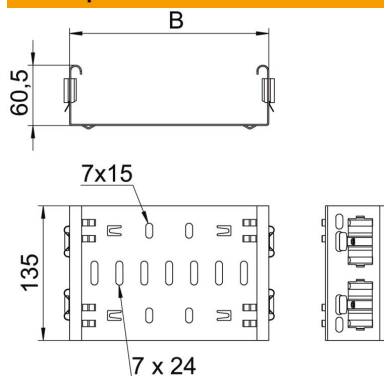

Технический паспорт

Соединитель фасонных деталей Magic A2

Артикульный номер: 6065734

Formteilverbinder-Magic zur direkten und schraubenlosen Verbindung von Magic-Formteilen mit der Seitenhöhe 60 mm.
Der Formteilverbinder ist mit vier Klammern ausgestattet und kann bei der einseitigen Bestückung von nur zwei Klammern auch zur direkten Verbindung mit einer geschnittenen Kabelrinne genutzt werden. Zur Verbindung einer geschnittenen Kabelrinne mit einem Formteil wird dann jeweils noch ein Längsverbinder-Set Magic benötigt.

Соединитель для фасонной детали совместим с типом кабельных лотков RKSM, MKSM, MKSMU, SKSM и SKSMU.

A2 Нержавеющая сталь 1.4301 (304)

2B без обработки, дообработанный

Исходные данные

Артикульный номер	6065734
Тип	FVM 620 A2
Обозначение 1	Соединитель фасонных деталей
Обозначение 2	с быстрым соединителем
Производитель	OBO
Размер	60x200
Материал	Нержавеющая сталь 1.4301 (304)
Поверхность	без обработки, дообработанный
Стандарт поверхности	
Минимальная единица продажи	1
Единица расхода	Шт.
Масса	44 кг
Единица веса	кг/100 шт.

Технический паспорт

Соединитель фасонных деталей Magic A2

Артикульный номер: 6065734

Размеры

Длина	135 мм
Ширина	200 мм
Высота	60 мм
Толщина листа	1,25 мм
Размер B	200 мм

Технические характеристики

Исполнение	Продольный соединитель
Повышение живучести конструкции	нет
Подходит для проволочного лотка	нет
Подходит для кабельных лестничных лотков	нет
Подходит для кабельного лотка	да
Подходит для высоты кабеленесущей системы	60 мм
Горизонтальный поворотный соединитель	нет
Вертикальный поворотный соединитель	нет
Нержавеющая сталь, протравленная	нет
Вид соединения	Безвинтовой соединитель