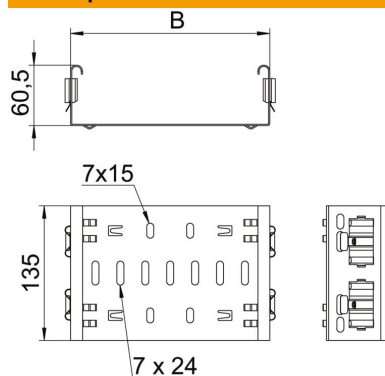

## Соединитель фасонных деталей Magic DD

Артикульный номер: 6065714

Formteilverbinder-Magic zur direkten und schraubenlosen Verbindung von Magic-Formteilen mit der Seitenhöhe 60 mm.  
Der Formteilverbinder ist mit vier Klammern ausgestattet und kann bei der einseitigen Bestückung von nur zwei Klammern auch zur direkten Verbindung mit einer geschnittenen Kabelrinne genutzt werden. Zur Verbindung einer geschnittenen Kabelrinne mit einem Formteil wird dann jeweils noch ein Längsverbinder-Set Magic benötigt.

### Исходные данные

Артикульный номер	6065714
Тип	FVM 620 DD
Обозначение 1	Соединитель фасонных деталей
Обозначение 2	с быстрым соединителем
Производитель	OBO
Размер	60x200
Цвет	цинковый
Материал	Сталь
Поверхность	Конвейерное цинкование методом двойного погружения
Стандарт поверхности	DIN EN 10346
Минимальная единица продажи	1
Единица расхода	Шт.
Масса	44 кг
Единица веса	кг/100 шт.

### Размеры

Длина	135 мм
Ширина	200 мм
Ширина	8 in
Высота	60 мм
Высота	2 in
Толщина листа	1,25 мм
Размер B	200 мм