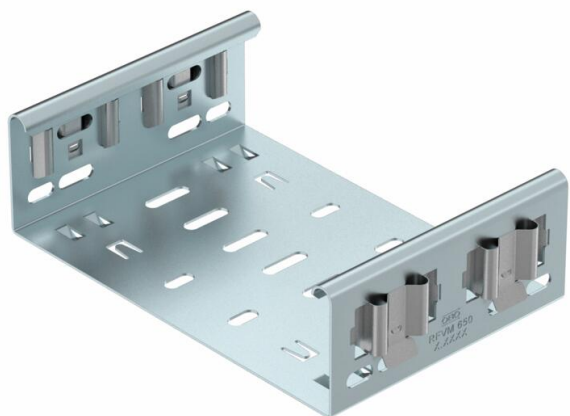

## Соединитель фасонных деталей Magic DD

Артикульный номер: 6065714

Formteilverbinder-Magic zur direkten und schraubenlosen Verbindung von Magic-Formteilen mit der Seitenhöhe 60 mm.  
Der Formteilverbinder ist mit vier Klammern ausgestattet und kann bei der einseitigen Bestückung von nur zwei Klammern auch zur direkten Verbindung mit einer geschnittenen Kabelrinne genutzt werden. Zur Verbindung einer geschnittenen Kabelrinne mit einem Formteil wird dann jeweils noch ein Längsverbinder-Set Magic benötigt.

Соединитель для фасонных деталей совместим с кабельными лотками типа MKSM, MKSMU, SKSM и SKSMU.

**St** Сталь

**DD** Конвейерное цинкование методом двойного погружения

### Исходные данные

Артикульный номер	6065714
Тип	FVM 620 DD
Обозначение 1	Соединитель фасонных деталей
Обозначение 2	с быстрым соединителем
Производитель	OBO
Размер	60x200
Цвет	цинковый
Материал	Сталь
Поверхность	Конвейерное цинкование методом двойного погружения
Стандарт поверхности	DIN EN 10346
Минимальная единица продажи	1
Единица расхода	Шт.
Масса	44 кг
Единица веса	кг/100 шт.