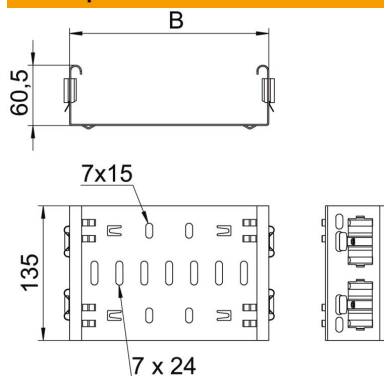

## Соединитель фасонных деталей Magic A2

Артикульный номер: 6065736

Formteilverbinder-Magic zur direkten und schraubenlosen Verbindung von Magic-Formteilen mit der Seitenhöhe 60 mm.  
Der Formteilverbinder ist mit vier Klammern ausgestattet und kann bei der einseitigen Bestückung von nur zwei Klammern auch zur direkten Verbindung mit einer geschnittenen Kabelrinne genutzt werden. Zur Verbindung einer geschnittenen Kabelrinne mit einem Formteil wird dann jeweils noch ein Längsverbinder-Set Magic benötigt.

### Исходные данные

Артикульный номер	6065736
Тип	FVM 630 A2
Обозначение 1	Соединитель фасонных деталей
Обозначение 2	с быстрым соединителем
Производитель	OBO
Размер	60x300
Материал	Нержавеющая сталь 1.4301 (304)
Поверхность	без обработки, дообработанный
Стандарт поверхности	
Минимальная единица продажи	1
Единица расхода	Шт.
Масса	57 кг
Единица веса	кг/100 шт.

### Размеры

Длина	135 мм
Ширина	300 мм
Высота	60 мм
Толщина листа	1,25 мм
Размер B	300 мм