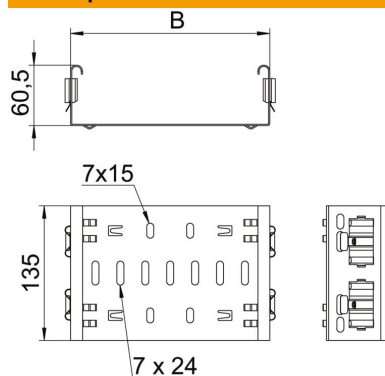

Технический паспорт

Соединитель фасонных деталей Magic A2

Артикульный номер: 6065738

Formteilverbinder-Magic zur direkten und schraubenlosen Verbindung von Magic-Formteilen mit der Seitenhöhe 60 mm.
Der Formteilverbinder ist mit vier Klammern ausgestattet und kann bei der einseitigen Bestückung von nur zwei Klammern auch zur direkten Verbindung mit einer geschnittenen Kabelrinne genutzt werden. Zur Verbindung einer geschnittenen Kabelrinne mit einem Formteil wird dann jeweils noch ein Längsverbinder-Set Magic benötigt.

Соединитель для фасонной детали совместим с типом кабельных лотков RKSM, MKSM, MKSMU, SKSM и SKSMU.

A2 Нержавеющая сталь 1.4301 (304)

2B без обработки, дообработанный

Исходные данные

Артикульный номер	6065738
Тип	FVM 640 A2
Обозначение 1	Соединитель фасонных деталей
Обозначение 2	с быстрым соединителем
Производитель	OBO
Размер	60x400
Цвет	цвета нержавеющей стали
Материал	Нержавеющая сталь 1.4301 (304)
Поверхность	без обработки, дообработанный
Стандарт поверхности	
Минимальная единица продажи	1
Единица расхода	Шт.
Масса	69,4 кг
Единица веса	кг/100 шт.

Технический паспорт

Соединитель фасонных деталей Magic A2

Артикульный номер: 6065738

Размеры

Длина	135 мм
Ширина	400 мм
Высота	60 мм
Толщина листа	1,25 мм
Размер B	400 мм

Технические характеристики

Исполнение	Продольный соединитель
Повышение живучести конструкции	нет
Подходит для проволочного лотка	нет
Подходит для кабельных лестничных лотков	нет
Подходит для кабельного лотка	да
Подходит для высоты кабеленесущей системы	60 мм
Горизонтальный поворотный соединитель	нет
Вертикальный поворотный соединитель	нет
Нержавеющая сталь, протравленная	нет
Вид соединения	Безвинтовой соединитель