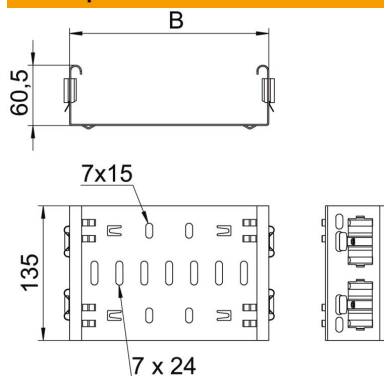

Технический паспорт

Соединитель фасонных деталей Magic A2

Артикульный номер: 6065740

Formteilverbinder-Magic zur direkten und schraubenlosen Verbindung von Magic-Formteilen mit der Seitenhöhe 60 mm.
Der Formteilverbinder ist mit vier Klammern ausgestattet und kann bei der einseitigen Bestückung von nur zwei Klammern auch zur direkten Verbindung mit einer geschnittenen Kabelrinne genutzt werden. Zur Verbindung einer geschnittenen Kabelrinne mit einem Formteil wird dann jeweils noch ein Längsverbinder-Set Magic benötigt.

Соединитель для фасонной детали совместим с типом кабельных лотков RKSM, MKSM, MKSMU, SKSM и SKSMU.

A2 Нержавеющая сталь 1.4301 (304)

2B без обработки, дообработанный

Исходные данные

Артикульный номер	6065740
Тип	FVM 650 A2
Обозначение 1	Соединитель фасонных деталей
Обозначение 2	с быстрым соединителем
Производитель	OBO
Размер	60x500
Материал	Нержавеющая сталь 1.4301 (304)
Поверхность	без обработки, дообработанный
Стандарт поверхности	
Минимальная единица продажи	1
Единица расхода	Шт.
Масса	82 кг
Единица веса	кг/100 шт.

Технический паспорт

Соединитель фасонных деталей Magic A2

Артикульный номер: 6065740

Размеры

Длина	135 мм
Ширина	500 мм
Высота	60 мм
Толщина листа	1,25 мм
Размер B	500 мм

Технические характеристики

Исполнение	Продольный соединитель
Повышение живучести конструкции	нет
Подходит для проволочного лотка	нет
Подходит для кабельных лестничных лотков	нет
Подходит для кабельного лотка	да
Подходит для высоты кабеленесущей системы	60 мм
Горизонтальный поворотный соединитель	нет
Вертикальный поворотный соединитель	нет
Нержавеющая сталь, протравленная	нет
Вид соединения	Безвинтовой соединитель