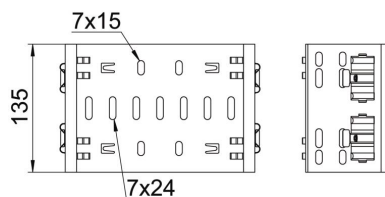

Технический паспорт

Соединитель фасонных деталей Magic DD

Артикульный номер: 6065814

Formteilverbinder-Magic zur direkten und schraubenlosen Verbindung von Magic-Formteilen mit der Seitenhöhe 85 mm.
Der Formteilverbinder ist mit vier Klammern ausgestattet und kann bei der einseitigen Bestückung von nur zwei Klammern auch zur direkten Verbindung mit einer geschnittenen Kabelrinne genutzt werden. Zur Verbindung einer geschnittenen Kabelrinne mit einem Formteil wird dann jeweils noch ein Längsverbinder-Set Magic benötigt.

Der Formteilverbinder ist für die Kabelrinnentypen MKSM, MKSMU, SKSM und SKSMU kompatibel.

St Сталь

DD Конвейерное цинкование методом двойного погружения

Исходные данные

Артикульный номер	6065814
Тип	FVM 820 DD
Обозначение 1	Соединитель фасонных деталей
Обозначение 2	с быстрым соединителем
Производитель	OBO
Размер	85x200
Цвет	цинковый
Материал	Сталь
Поверхность	Конвейерное цинкование методом двойного погружения
Стандарт поверхности	DIN EN 10346
Минимальная единица продажи	1
Единица расхода	Шт.
Масса	49,8 кг
Единица веса	кг/100 шт.

Технический паспорт

Соединитель фасонных деталей Magic DD

Артикульный номер: 6065814

Размеры

Длина	135 мм
Ширина	200 мм
Высота	85 мм
Толщина листа	1,25 мм
Размер B	200 мм

Технические характеристики

Исполнение	Продольный соединитель
Повышение живучести конструкции	нет
Подходит для проволочного лотка	нет
Подходит для кабельных лестничных лотков	нет
Подходит для кабельного лотка	да
Подходит для высоты кабеленесущей системы	85 мм
Горизонтальный поворотный соединитель	нет
Вертикальный поворотный соединитель	нет
Нержавеющая сталь, протравленная	нет
Вид соединения	Безвинтовой соединитель