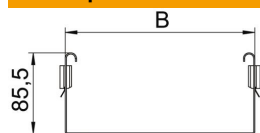

Технический паспорт

Соединитель фасонных деталей Magic DD

Артикульный номер: 6065814

Formteilverbinder-Magic zur direkten und schraubenlosen Verbindung von Magic-Formteilen mit der Seitenhöhe 85 mm.
Der Formteilverbinder ist mit vier Klammern ausgestattet und kann bei der einseitigen Bestückung von nur zwei Klammern auch zur direkten Verbindung mit einer geschnittenen Kabelrinne genutzt werden. Zur Verbindung einer geschnittenen Kabelrinne mit einem Formteil wird dann jeweils noch ein Längsverbinder-Set Magic benötigt.

Der Formteilverbinder ist für die Kabelrinnentypen MKSM, MKSMU, SKSM und SKSMU kompatibel.

St Сталь

DD Конвейерное цинкование методом двойного погружения

Исходные данные

Артикульный номер	6065814
Тип	FVM 820 DD
Обозначение 1	Соединитель фасонных деталей
Обозначение 2	с быстрым соединителем
Производитель	OBO
Размер	85x200
Цвет	цинковый
Материал	Сталь
Поверхность	Конвейерное цинкование методом двойного погружения
Стандарт поверхности	DIN EN 10346
Минимальная единица продажи	1
Единица расхода	Шт.
Масса	49,8 кг
Единица веса	кг/100 шт.

Технический паспорт

Соединитель фасонных деталей Magic DD

Артикульный номер: 6065814

Размеры

Длина	135 мм
Ширина	200 мм
Высота	85 мм
Толщина листа	1,25 мм
Размер B	200 мм

Технические характеристики

Исполнение	Продольный соединитель
Повышение живучести конструкции	нет
Подходит для проволочного лотка	нет
Подходит для кабельных лестничных лотков	нет
Подходит для кабельного лотка	да
Подходит для высоты кабеленесущей системы	85 мм
Горизонтальный поворотный соединитель	нет
Вертикальный поворотный соединитель	нет
Нержавеющая сталь, протравленная	нет
Вид соединения	Безвинтовой соединитель