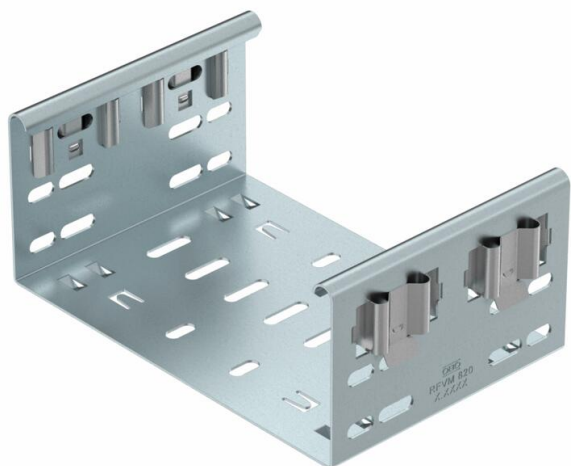

Технический паспорт

Соединитель фасонных деталей Magic DD

Артикульный номер: 6065814

Formteilverbinder-Magic zur direkten und schraubenlosen Verbindung von Magic-Formteilen mit der Seitenhöhe 85 mm.
Der Formteilverbinder ist mit vier Klammern ausgestattet und kann bei der einseitigen Bestückung von nur zwei Klammern auch zur direkten Verbindung mit einer geschnittenen Kabelrinne genutzt werden. Zur Verbindung einer geschnittenen Kabelrinne mit einem Formteil wird dann jeweils noch ein Längsverbinder-Set Magic benötigt.

Der Formteilverbinder ist für die Kabelrinnentypen MKSM, MKSMU, SKSM und SKSMU kompatibel.

St Сталь

DD Конвейерное цинкование методом двойного погружения

Исходные данные

Артикульный номер	6065814
Тип	FVM 820 DD
Обозначение 1	Соединитель фасонных деталей
Обозначение 2	с быстрым соединителем
Производитель	OBO
Размер	85x200
Цвет	цинковый
Материал	Сталь
Поверхность	Конвейерное цинкование методом двойного погружения
Стандарт поверхности	DIN EN 10346
Минимальная единица продажи	1
Единица расхода	Шт.
Масса	49,8 кг
Единица веса	кг/100 шт.

Технический паспорт

Соединитель фасонных деталей Magic DD

Артикульный номер: 6065814

Размеры

Длина	135 мм
Ширина	200 мм
Высота	85 мм
Толщина листа	1,25 мм
Размер B	200 мм

Технические характеристики

Исполнение	Продольный соединитель
Повышение живучести конструкции	нет
Подходит для проволочного лотка	нет
Подходит для кабельных лестничных лотков	нет
Подходит для кабельного лотка	да
Подходит для высоты кабеленесущей системы	85 мм
Горизонтальный поворотный соединитель	нет
Вертикальный поворотный соединитель	нет
Нержавеющая сталь, протравленная	нет
Вид соединения	Безвинтовой соединитель