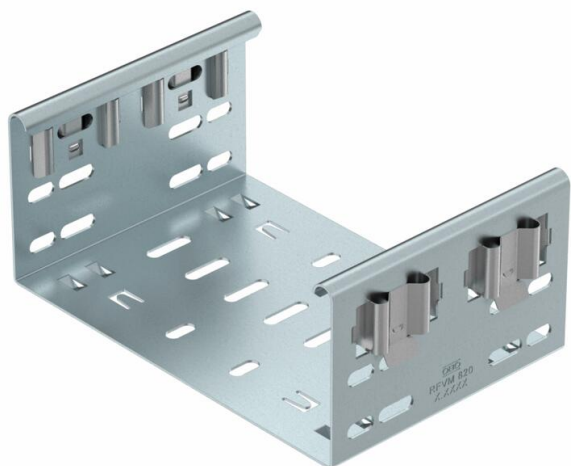

## Соединитель фасонных деталей Magic DD

Артикульный номер: 6065820

Formteilverbinder-Magic zur direkten und schraubenlosen Verbindung von Magic-Formteilen mit der Seitenhöhe 85 mm. Der Formteilverbinder ist mit vier Klammern ausgestattet und kann bei der einseitigen Bestückung von nur zwei Klammern auch zur direkten Verbindung mit einer geschnittenen Kabelrinne genutzt werden. Zur Verbindung einer geschnittenen Kabelrinne mit einem Formteil wird dann jeweils noch ein Längsverbinder-Set Magic benötigt.

Der Formteilverbinder ist für die Kabelrinnentypen MKSM, MKSMU, SKSM und SKSMU kompatibel.

**St** Сталь

**DD** Конвейерное цинкование методом двойного погружения

### Исходные данные

Артикульный номер	6065820
Тип	FVM 850 DD
Обозначение 1	Соединитель фасонных деталей
Обозначение 2	с быстрым соединителем
Производитель	OBO
Размер	85x500
Цвет	цинковый
Материал	Сталь
Поверхность	Конвейерное цинкование методом двойного погружения
Стандарт поверхности	DIN EN 10346
Минимальная единица продажи	1
Единица расхода	Шт.
Масса	87,4 кг
Единица веса	кг/100 шт.