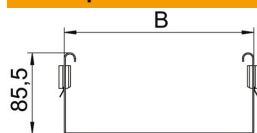

### Исходные данные

Артикульный номер	6065820
Тип	FVM 850 DD
Обозначение 1	Соединитель фасонных деталей
Обозначение 2	с быстрым соединителем
Производитель	OBO
Размер	85x500
Цвет	цинковый
Материал	Сталь
Поверхность	Конвейерное цинкование методом двойного погружения
Стандарт поверхности	DIN EN 10346
Минимальная единица продажи	1
Единица расхода	Шт.
Масса	87,4 кг
Единица веса	кг/100 шт.

### Размеры

Длина	135 мм
Ширина	500 мм
Высота	85 мм
Толщина листа	1,25 мм
Размер B	500 мм