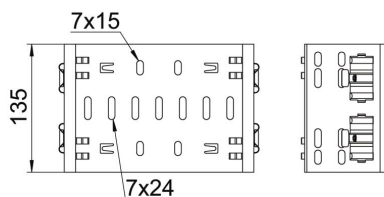

## Соединитель фасонных деталей Magic DD

Артикульный номер: 6065820

Formteilverbinder-Magic zur direkten und schraubenlosen Verbindung von Magic-Formteilen mit der Seitenhöhe 85 mm. Der Formteilverbinder ist mit vier Klammern ausgestattet und kann bei der einseitigen Bestückung von nur zwei Klammern auch zur direkten Verbindung mit einer geschnittenen Kabelrinne genutzt werden. Zur Verbindung einer geschnittenen Kabelrinne mit einem Formteil wird dann jeweils noch ein Längsverbinder-Set Magic benötigt.

### Исходные данные

Артикульный номер	6065820
Тип	FVM 850 DD
Обозначение 1	Соединитель фасонных деталей
Обозначение 2	с быстрым соединителем
Производитель	OBO
Размер	85x500
Цвет	цинковый
Материал	Сталь
Поверхность	Конвейерное цинкование методом двойного погружения
Стандарт поверхности	DIN EN 10346
Минимальная единица продажи	1
Единица расхода	Шт.
Масса	87,4 кг
Единица веса	кг/100 шт.

### Размеры

Длина	135 мм
Ширина	500 мм
Высота	85 мм
Толщина листа	1,25 мм
Размер B	500 мм