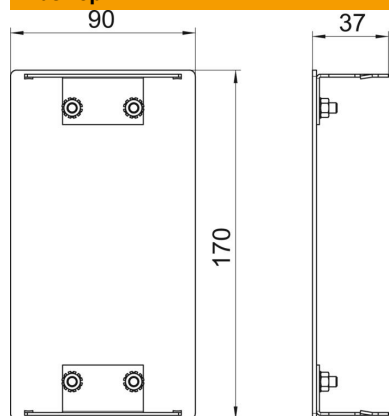

Alu Алюминий

Исходные данные

Артикульный номер	6279570
Тип	GA-E90170RW
Обозначение 1	Наконечник
Производитель	OBO
Размер	90x170x37
Цвет	белоснежный; RAL 9010
Материал	Алюминий
Минимальная единица продажи	1
Единица расхода	Шт.
Масса	16,9 кг
Единица веса	кг/100 шт.
Углеродный след CO ₂ (GWP) от колыбели до ворот	1,9159 кг CO ₂ e / 1 Шт.

Технический паспорт

Наконечник, для канала для монтажа
электроустановочных изделий Rapid 80 тип GA-A90170
Артикульный номер: 6279570

Размеры

Длина	37 мм
Ширина	170 мм
Высота	90 мм

Технические характеристики

Исполнение	Симметрично
Вид крепления	с фиксатором
Для высоты короба	170 мм
Для глубины короба	90 мм
Подходит для	Слева/справа
Не содержит галогенов	да
Маскировка разреза	нет
Вид защиты	IP30
Защитная плёнка	да
Коэффициент прочности	IK10
Диапазон рабочих температур макс.	60 C
Диапазон рабочих температур мин.	-25 C