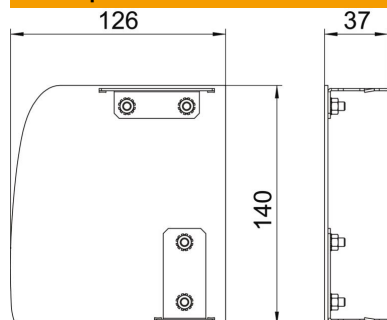

Alu Алюминий

EL анодированный

Исходные данные

Артикульный номер	6115935
Тип	GAD EL Soft EL
Обозначение 1	Торц.заглуш.диз.каб.кор.,левая
Обозначение 2	Крышка Desing Soft
Производитель	OBO
Размер	126x140x37
Цвет	алюминиевый
Материал	Алюминий
Поверхность	Анодированный
Стандарт поверхности	
Минимальная единица продажи	1
Единица расхода	Шт.
Масса	15,6 кг
Единица веса	кг/100 шт.
Углеродный след CO ₂ (GWP) от колыбели до ворот	2,6342 кг CO ₂ e / 1 Шт.

Технический паспорт

Левая заглушка, дизайн Soft

Артикульный номер: 6115935

Размеры

Длина	37 мм
Ширина	140 мм
Высота	126 мм

Технические характеристики

Исполнение	асимметричный
Вид крепления	с фиксатором
Для высоты короба	140 мм
Для глубины короба	114 мм
Подходит для	Слева
Не содержит галогенов	да
Маскировка разреза	нет
Защитная плёнка	да