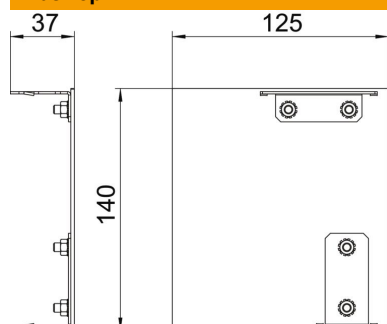

Технический паспорт

Левая заглушка, дизайн Style

Артикульный номер: 6115955

Заглушка для дизайнерских коробов для монтажа электроустановочных изделий серии GAD. Вариант дизайна Style. Заглушку можно использовать только для завершения монтажа на левой стороне короба. Стандартная конструкция из анодированного алюминия, различные элементы декора поставляются по запросу.

Alu Алюминий

EL анодированный

Исходные данные

Артикульный номер	6115955
Тип	GAD EL Style EL
Обозначение 1	Торц.заглуш.диз.каб.кор.,левая
Обозначение 2	Крышка Desing Style
Производитель	OBO
Размер	125x140x37
Цвет	алюминиевый
Материал	Алюминий
Поверхность	Анодированный
Стандарт поверхности	
Минимальная единица продажи	1
Единица расхода	Шт.
Масса	16,2 кг
Единица веса	кг/100 шт.
Углеродный след CO ₂ (GWP) от колыбели до ворот	2,8563 кг CO ₂ e / 1 Шт.

Технический паспорт

Левая заглушка, дизайн Style

Артикульный номер: 6115955

Размеры

Длина	37 мм
Ширина	140 мм
Высота	125 мм

Технические характеристики

Исполнение	асимметричный
Вид крепления	с фиксатором
Для высоты короба	140 мм
Для глубины короба	114 мм
Подходит для	Слева
Не содержит галогенов	да
Маскировка разреза	нет
Защитная плёнка	да