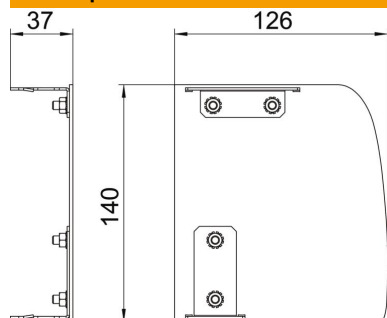

Alu Алюминий

EL анодированный

Исходные данные

Артикульный номер	6115945
Тип	GAD ER Soft EL
Обозначение 1	Торц.заглуш.диз.каб.кор.,прав.
Обозначение 2	Крышка Desing Soft
Производитель	OBO
Размер	126x140x37
Цвет	алюминиевый
Материал	Алюминий
Поверхность	Анодированный
Стандарт поверхности	
Минимальная единица продажи	1
Единица расхода	Шт.
Масса	15,6 кг
Единица веса	кг/100 шт.
Углеродный след CO ₂ (GWP) от колыбели до ворот	1,8795 кг CO ₂ e / 1 Шт.

Технический паспорт

Правая заглушка, дизайн Soft

Артикульный номер: 6115945

Размеры

Длина	37 мм
Ширина	140 мм
Высота	126 мм

Технические характеристики

Исполнение	асимметричный
Вид крепления	с фиксатором
Для высоты короба	140 мм
Для глубины короба	114 мм
Подходит для	Справа
Не содержит галогенов	да
Маскировка разреза	нет
Защитная плёнка	да