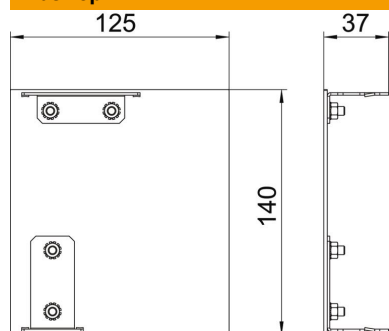

Технический паспорт

Правая заглушка, дизайн Style

Артикульный номер: 6115965

Заглушка для дизайнерских коробов для монтажа электроустановочных изделий серии GAD. Вариант дизайна Style. Заглушку можно использовать только для завершения монтажа на правой стороне короба. Стандартная конструкция из анодированного алюминия, различные элементы декора поставляются по запросу.

Alu Алюминий

EL анодированный

Исходные данные

Артикульный номер	6115965
Тип	GAD ER Style EL
Обозначение 1	Торц.заглуш.диз.каб.кор.,прав.
Обозначение 2	Крышка Desing Style
Производитель	OBO
Размер	125x140x37
Цвет	алюминиевый
Материал	Алюминий
Поверхность	Анодированный
Стандарт поверхности	
Минимальная единица продажи	1
Единица расхода	Шт.
Масса	16,2 кг
Единица веса	кг/100 шт.
Углеродный след CO ₂ (GWP) от колыбели до ворот	1,8795 кг CO ₂ e / 1 Шт.

Технический паспорт

Правая заглушка, дизайн Style

Артикульный номер: 6115965

Размеры

Длина	37 мм
Ширина	140 мм
Высота	125 мм

Технические характеристики

Исполнение	асимметричный
Вид крепления	с фиксатором
Для высоты короба	140 мм
Для глубины короба	114 мм
Подходит для	Справа
Не содержит галогенов	да
Маскировка разреза	нет
Защитная плёнка	да