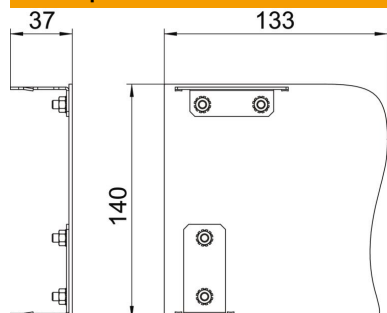

Alu Алюминий

EL анодированный

Исходные данные

| | |
|--|-------------------------------------|
| Артикульный номер | 6115925 |
| Тип | GAD ER Swing EL |
| Обозначение 1 | Торц.заглуш.диз.каб.кор.,прав. |
| Обозначение 2 | Крышка Desing Swing |
| Производитель | OBO |
| Размер | 133x140x37 |
| Цвет | алюминиевый |
| Материал | Алюминий |
| Поверхность | Анодированный |
| Стандарт поверхности | |
| Минимальная единица продажи | 1 |
| Единица расхода | Шт. |
| Масса | 16,1 кг |
| Единица веса | кг/100 шт. |
| Углеродный след CO ₂ (GWP) от колыбели до ворот | 2,0175 кг CO ₂ e / 1 Шт. |

Технический паспорт

Правая заглушка, дизайн Swing

Артикульный номер: 6115925

Размеры

| | |
|--------|--------|
| Длина | 37 мм |
| Ширина | 140 мм |
| Высота | 133 мм |

Технические характеристики

| | |
|-----------------------|---------------|
| Исполнение | асимметричный |
| Вид крепления | с фиксатором |
| Для высоты короба | 140 мм |
| Для глубины короба | 114 мм |
| Подходит для | Справа |
| Не содержит галогенов | да |
| Маскировка разреза | нет |
| Защитная плёнка | да |